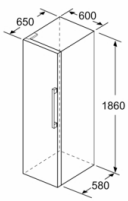

Serie | 8, Frigorífico de instalação livre, 186 x 60 cm, Inox-easyclean KSF36PI3P

Medidas em mm

	a	b	c	d	e	f
KSW36, GSD36	187					
KSV36, KSF36, GSN36, GSV36	186					
KSV33, GSN33, GSV33	176	60	65	58	60	119.5
KSV29, GSN29, GSV29	161					
GSV24	146					
GSN51	161					
GSN54	176	70	78	70	70	142
GSN58	191					

Medidas em cm