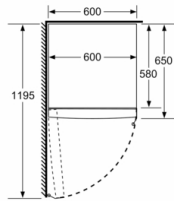

Serie | 8, Frigorífico de instalação livre, 186 x 60 cm, Inox-easyclean KSF36PI3P

Medidas em mm

	a	b	c	d	e	f
KSW36, GSD36	187					
KSV36, KSF36, GSN36, GSV36	186					
KSV33, GSN33, GSV33	176	60	65	58	60	119.5
KSV29, GSN29, GSV29	161					
GSV24	146					
GSN51	161					
GSN54	176	70	78	70	70	142
GSN58	191					

Medidas em cm