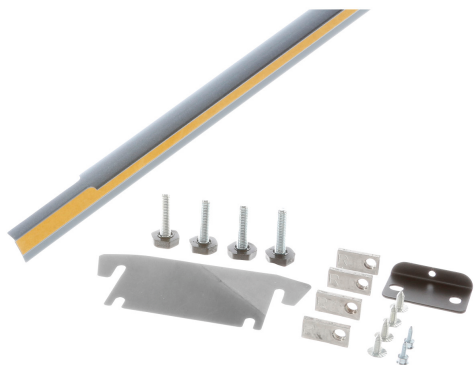

Connection set KS39ZAX00

✓ Kit de união side by side, blackInox

Equipamento interior

Technical data

Dimensões do produto embalado: 50 x 100 x 2040 mm

Dimensões da paleta: 100.0 x 80.0 x 120.0

Número standard de unidades por paleta: 80

Peso líquido: 0.1 kg

Peso bruto: 0.9 kg

Código EAN: 4242003831250