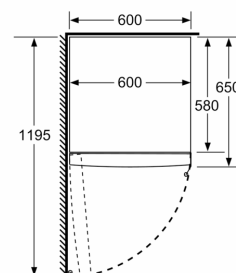

iQ500, Frigorífico de instalação livre, 186 x 60 cm, Black Inox KS36VAXEP

Desenhos à escala

	a	b	c	d	e	f
KSW36, GSD36	187					
KSV36, KSF36, GSN36, GSV36	186					
KSV33, GSN33, GSV33	176	60	65	58	60	119.5
KSV29, GSN29, GSV29	161					
GSV24	146					
GSN51	161					
GSN54	176	70	78	70	70	142
GSN58	191					

1. a Altura
   - b Largura
   - c Profundidade com a porta fechada, sem puxador e sem peça distanciadora
   - d Profundidade do armário sem peça distanciadora
   - e Largura com a porta aberta, sem puxador
   - f Profundidade com a porta aberta, sem puxador e sem peça distanciadora
2. Medidas em cm

Medidas em mm