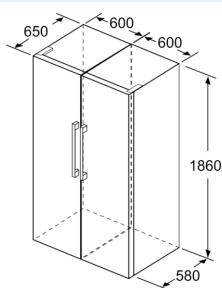

Medidas em mm