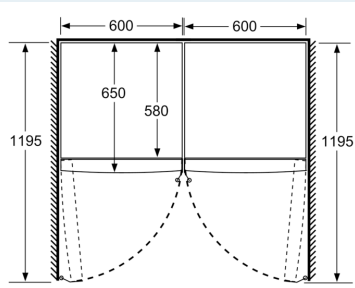

Medidas em mm