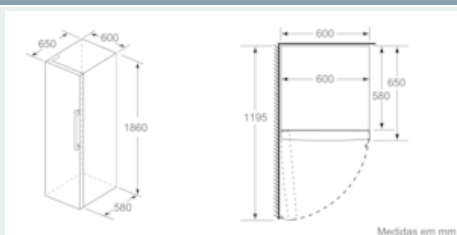

iQ500, Frigorífico de instalação livre, 186 x 60 cm, Preto mate KS36VAX3P

Desenhos à escala

	a	b	c	d	e	f
KSW36, GSO36	187					
KSV36, KSF36, GSN36, GSV36	186					
KSV33, GSN33, GSV33	176	60	65	58	60	119.5
KSV29, GSN29, GSV29	161					
GSV24	146					
GSN51	161					
GSN54	176	70	78	70	70	142
GSN58	191					

a) Altura
b) Largura
c) Profundidade com a porta fechada, sem puxador e sem peça distanciadora
d) Profundidade do armário sem peça distanciadora
e) Largura com a porta aberta, sem puxador
f) Profundidade com a porta aberta, sem puxador e sem peça distanciadora

Medidas em cm