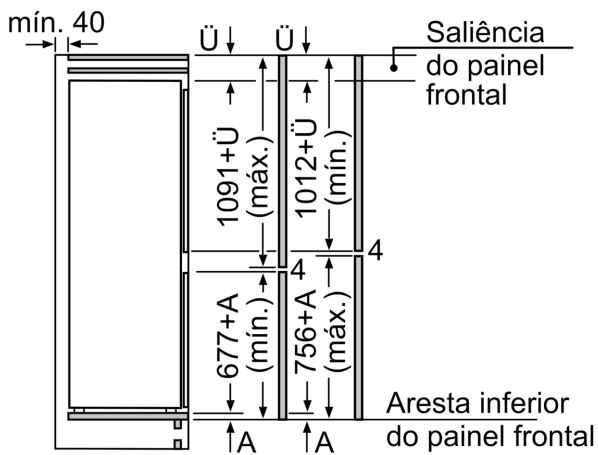

**MEDIDAS**

- Aparelho (A x L x P sem puxador): 177.2 x 54.1 x 54.8 cm
- Nicho (A x L x P): 177.5 cm x 56.0 cm x 55.0 cm

**INFORMAÇÃO TÉCNICA**

- Tempo de aumento da temperatura: 9 horas
- Capacidade de congelação (kg/24 h): 4.2 kg
- Classe Climática: SN-ST
- Porta com sentido de abertura à direita, permutável
- Voltagem: 220 - 240 V

**ACESSÓRIOS**

- Suporte para ovos, 1 cuvete para cubos de gelo

**Serie 4, Combinado integrável, 177.2  
x 54.1 cm, Porta com dobradiça  
deslizante  
KIV86VSE0**

medidas em mm

As medidas indicadas das portas dos móveis são válidas para uma junta de porta de 4 mm.  
Medidas em mm