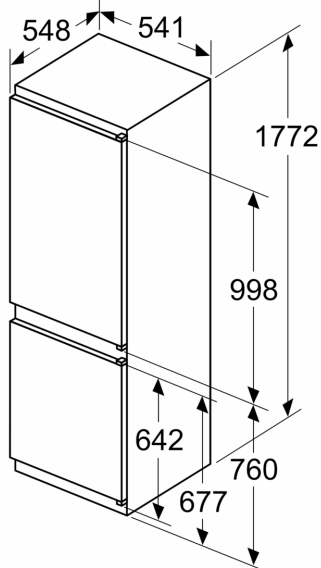

**MEDIDAS**

- Aparelho (A x L x P sem puxador): 177.2 x 54.1 x 54.8 cm
- Nicho (A x L x P): 177.5 cm x 56.0 cm x 55.0 cm

**INFORMAÇÃO TÉCNICA**

- Tempo de aumento da temperatura: 9 horas
- Capacidade de congelação (kg/24 h): 4.2 kg
- Classe Climática: SN-ST
- Porta com sentido de abertura à direita, permutável
- Voltagem: 220 - 240 V

**ACESSÓRIOS**

- Suporte para ovos, 1 cuvete para cubos de gelo

**Serie 4, Combinado integrável, 177.2  
x 54.1 cm, Porta com dobradiça  
deslizante  
KIV86VSE0**

medidas em mm

As medidas indicadas das portas dos móveis são válidas para uma junta de porta de 4 mm.  
Medidas em mm