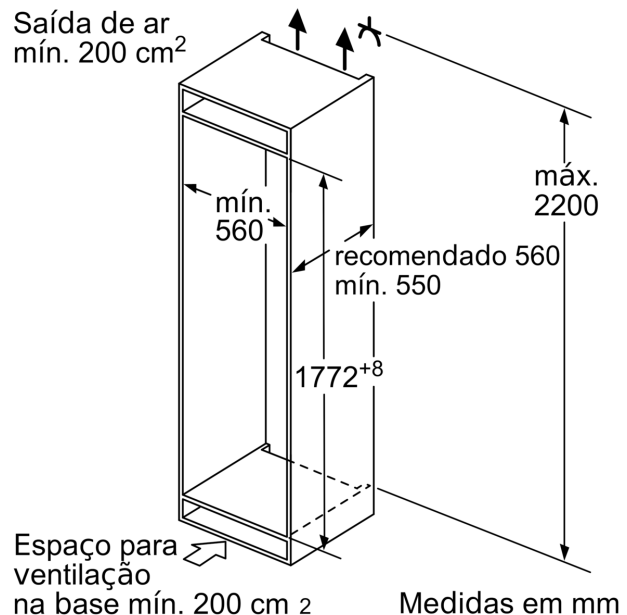

**Serie 6, Combinado integrável, 177.2
x 55.8 cm, Porta com dobradiça fixa
KIS86AFE0**