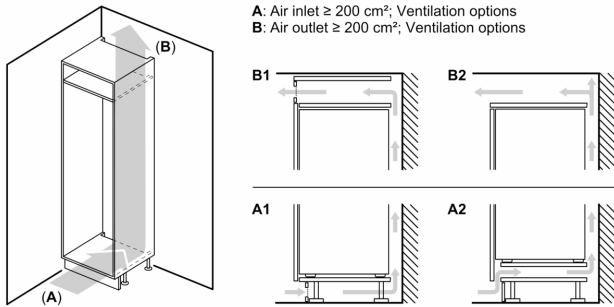

**Serie 6, Combinado integrável, 177.2
x 55.8 cm, Porta com dobradiça fixa
KIS86AFE0**