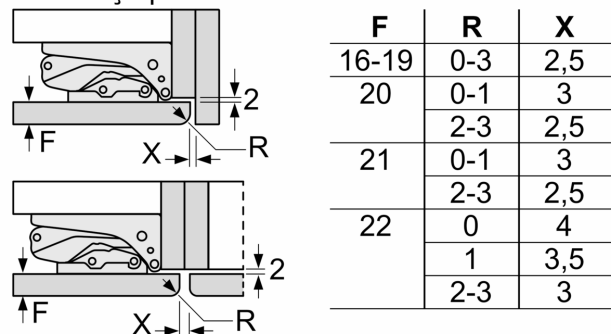

**Medidas em mm
Recomendação medidas da folga para dobradiça plana**

As dimensões da porta do móvel indicadas aplicam-se a uma junta de porta de 4 mm.
Medidas em mm

As medidas da folga recomendadas na tabela devem ser respeitadas para garantir uma abertura sem colisão da porta do aparelho e evitar danos no móvel de cozinha.