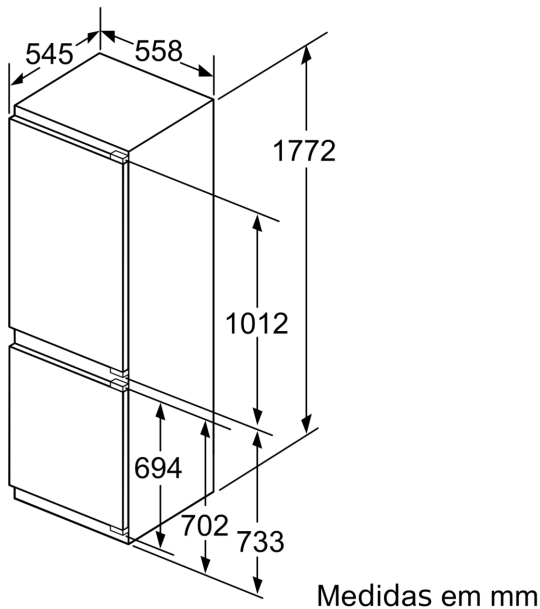

**Serie 6, Combinado integrável, 177.2
x 55.8 cm, Porta com dobradiça fixa
KIS86AFE0**