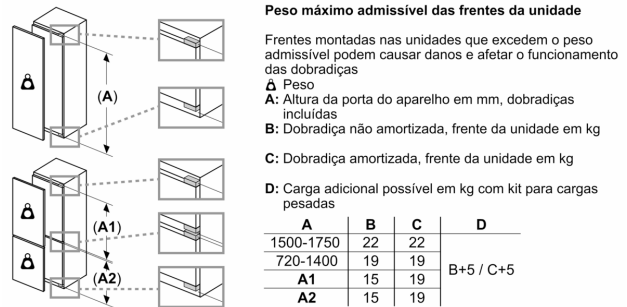

**Serie 6, Combinado integrável, 177.2
x 55.8 cm, Porta com dobradiça fixa
KIS86AFE0**