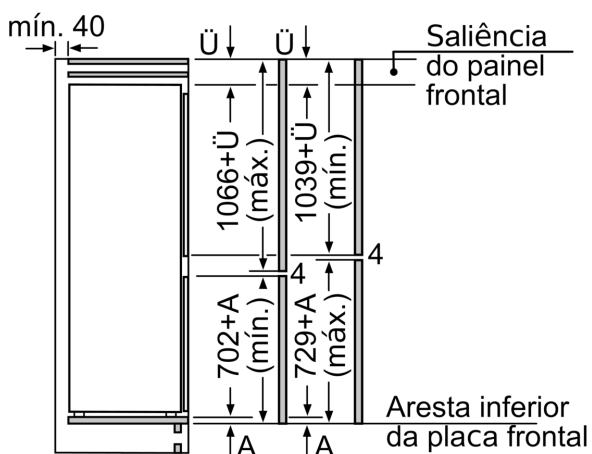

**Serie 6, Combinado integrável, 177.2
x 55.8 cm, Porta com dobradiça fixa
KIS86AFE0**