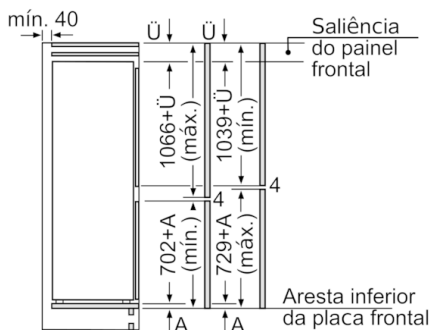

Technical data

Tipo de construção :	Encastrar
Opções do painel da porta :	Impossível
Largura do produto sem pegas desembalado em mm. :	558
Profundidade (mm) :	545
Medidas do nicho para instalação(mm) :	1775.0 x 560 x 550
Peso líquido (kg) :	67,685
Classificação da ligação (W) :	90
Corrente (A) :	10
De que lado está montada a porta? :	Direita reversível
Voltagem (V) :	220-240
Frequência (Hz) :	50
Certificados de aprovação :	CE, Ukraine, VDE
Comprimento do cabo de alimentação eléctrica (cm) :	230
Autonomia em caso de falha de energia (h) :	32
Número de compressores :	1
N.º de circuitos de frio independentes :	2
Ventilador interior da secção do frigorífico :	Não
Sentido de abertura da porta reversível :	Sim
Número de prateleiras ajustáveis no compartimento de refrigeração :	4
Prateleiras para garrafas :	Não
Código EAN :	4242002707020
Marca :	Bosch
Nome do produto / Código comercial :	KIS86AF30
Consumo de energia anual (kWh/annum) - NOVO (2010/30/EC) :	218,00
Capacidade líquida do frigorífico (l) - novo (2010/30/EC) :	191
Capacidade líquida do congelador (l) - novo (2010/30/EC) :	74
Sistema de descongelação :	Não
Capacidade de congelação (kg/24h) - novo (2010/30/EC) :	7
Classe climática :	SN-ST
Nível de ruído (dB(A) re 1 pW) :	36
Tipo de instalação :	Totalmente integrado

Serie | 6, Combinado integrável, 177.2 x 55.8 cm
KIS86AF30

As dimensões da porta do móvel indicadas aplicam-se a uma junta de porta de 4 mm.
 Medidas em mm

Medidas em mm
 Recomendação medidas da folga para dobradiça plana