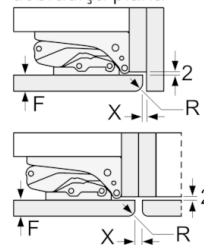

Serie | 6, Combinado integrável, 177.2 x 55.8 cm
KIS86AF30

As dimensões da porta do móvel indicadas aplicam-se a uma junta de porta de 4 mm.
 Medidas em mm

Medidas em mm
 Recomendação medidas da folga para dobradiça plana