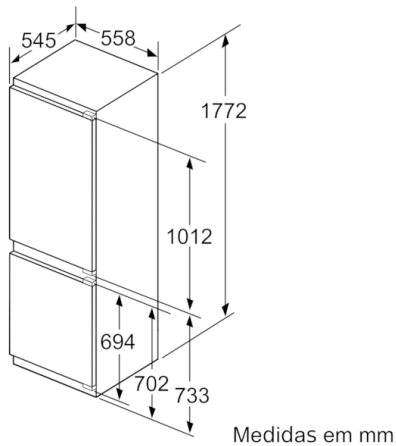

Technical data

Tipo de construção :	Encastrar
Opções do painel da porta :	Impossível
Largura do produto sem pegas desembalado em mm. :	558
Profundidade (mm) :	545
Medidas do nicho para instalação(mm) :	1775.0 x 560 x 550
Peso líquido (kg) :	67,685
Classificação da ligação (W) :	90
Corrente (A) :	10
De que lado está montada a porta? :	Direita reversível
Voltagem (V) :	220-240
Frequência (Hz) :	50
Certificados de aprovação :	CE, Ukraine, VDE
Comprimento do cabo de alimentação eléctrica (cm) :	230
Autonomia em caso de falha de energia (h) :	32
Número de compressores :	1
N.º de circuitos de frio independentes :	2
Ventilador interior da secção do frigorífico :	Não
Sentido de abertura da porta reversível :	Sim
Número de prateleiras ajustáveis no compartimento de refrigeração :	4
Prateleiras para garrafas :	Não
Código EAN :	4242002707020
Marca :	Bosch
Nome do produto / Código comercial :	KIS86AF30
Consumo de energia anual (kWh/annum) - NOVO (2010/30/EC) :	218,00
Capacidade líquida do frigorífico (l) - novo (2010/30/EC) :	191
Capacidade líquida do congelador (l) - novo (2010/30/EC) :	74
Sistema de descongelação :	Não
Capacidade de congelação (kg/24h) - novo (2010/30/EC) :	7
Classe climática :	SN-ST
Nível de ruído (dB(A) re 1 pW) :	36
Tipo de instalação :	Totalmente integrado

FRIGORÍFICO

- Opção Super Refrigeração
- Capacidade útil do frigorífico: 191 litros
- 5 prateleiras de vidro (4 ajustáveis em altura), das quais 1 divisível, 1 extensível
- 5 prateleiras na porta, das quais 1 compartimento para manteiga/queijo

Serie | 6, Combinado integrável, 177.2 x 55.8 cm
KIS86AF30

As dimensões da porta do móvel indicadas aplicam-se a uma junta de porta de 4 mm.
 Medidas em mm

Medidas em mm
 Recomendação medidas da folga para dobradiça plana