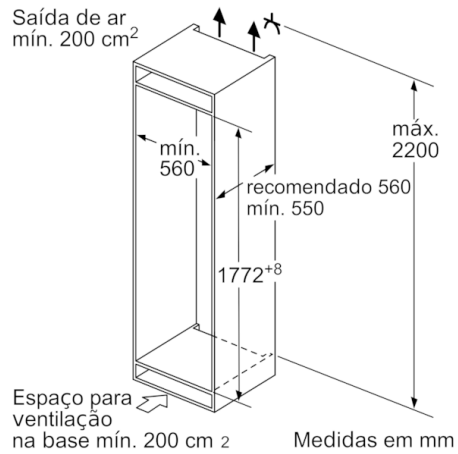

Technical data

Tipo de construção :	Encastrar
Opções do painel da porta :	Impossível
Largura do produto sem pegas desembalado em mm. :	558
Profundidade (mm) :	545
Medidas do nicho para instalação(mm) :	1775.0 x 560 x 550
Peso líquido (kg) :	67,685
Classificação da ligação (W) :	90
Corrente (A) :	10
De que lado está montada a porta? :	Direita reversível
Voltagem (V) :	220-240
Frequência (Hz) :	50
Certificados de aprovação :	CE, Ukraine, VDE
Comprimento do cabo de alimentação eléctrica (cm) :	230
Autonomia em caso de falha de energia (h) :	32
Número de compressores :	1
N.º de circuitos de frio independentes :	2
Ventilador interior da secção do frigorífico :	Não
Sentido de abertura da porta reversível :	Sim
Número de prateleiras ajustáveis no compartimento de refrigeração :	4
Prateleiras para garrafas :	Não
Código EAN :	4242002707020
Marca :	Bosch
Nome do produto / Código comercial :	KIS86AF30
Consumo de energia anual (kWh/annum) - NOVO (2010/30/EC) :	218,00
Capacidade líquida do frigorífico (l) - novo (2010/30/EC) :	191
Capacidade líquida do congelador (l) - novo (2010/30/EC) :	74
Sistema de descongelação :	Não
Capacidade de congelação (kg/24h) - novo (2010/30/EC) :	7
Classe climática :	SN-ST
Nível de ruído (dB(A) re 1 pW) :	36
Tipo de instalação :	Totalmente integrado

FRIGORÍFICO

- Opção Super Refrigeração
- Capacidade útil do frigorífico: 191 litros
- 5 prateleiras de vidro (4 ajustáveis em altura), das quais 1 divisível, 1 extensível
- 5 prateleiras na porta, das quais 1 compartimento para manteiga/queijo

Serie | 6, Combinado integrável, 177.2 x 55.8 cm
KIS86AF30

As dimensões da porta do móvel indicadas aplicam-se a uma junta de porta de 4 mm.
 Medidas em mm

Medidas em mm
 Recomendação medidas da folga para dobradiça plana