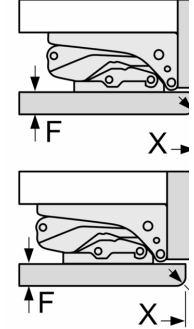

MEDIDAS

- Nicho (A x L x P): 177.5 cm x 56.0 cm x 55.0 cm
- Aparelho (A x L x P sem puxador): 177.2 x 54.1 x 54.8 cm

ACESSÓRIOS

- Suporte para ovos

Notas:

- Com base nos resultados do exame padrão de 24 horas. O consumo real depende da utilização/localização do aparelho.

**Serie 4, Frigorífico integrável, 177.5
x 56 cm, Porta com dobradiça fixa
KIR81VFE0**

Medidas em r

Saída de ar
mín. 200 cm²

Espaço para
ventilação
na base
mín. 200 cm²

Medidas em i
Recomendaç
dobradiça pl

As medidas c
tabela devem
uma abertura
aparelho e ev