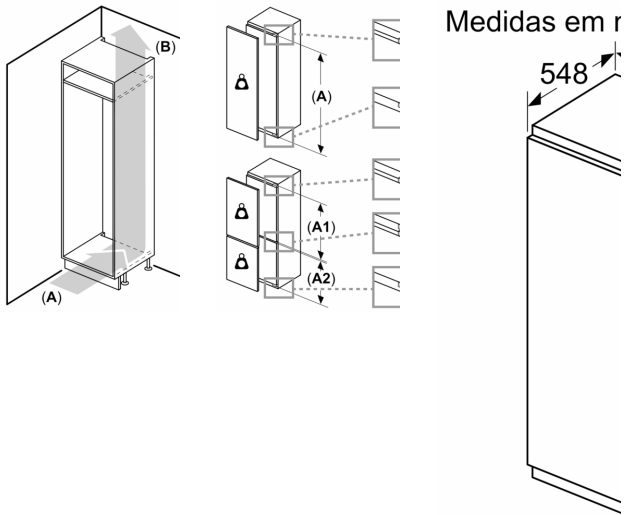

- 2 gavetas para legumes

INFORMAÇÃO TÉCNICA

- Porta com sentido de abertura à direita, permutável
- Entrada e saída de ar na base do aparelho. Dispensa corte na bancada.
- Comprimento do cabo de alimentação: 230 cm
- Voltagem: 220 - 240 V

MEDIDAS

- Nicho (A x L x P): 177.5 cm x 56.0 cm x 55.0 cm
- Aparelho (A x L x P sem puxador): 177.2 x 54.1 x 54.8 cm

ACESSÓRIOS

- Suporte para ovos

Notas:

- Com base nos resultados do exame padrão de 24 horas. O consumo real depende da utilização/localização do aparelho.

**Serie 4, Frigorífico integrável, 177.5
x 56 cm, Porta com dobradiça fixa
KIR81VFE0**

Medidas em r

Saída de ar
mín. 200 cm²

Espaço para
ventilação
na base
mín. 200 cm²

Medidas em i
Recomendaç
dobradiça pl

As medidas c
tabela devem
uma abertura
aparelho e ev