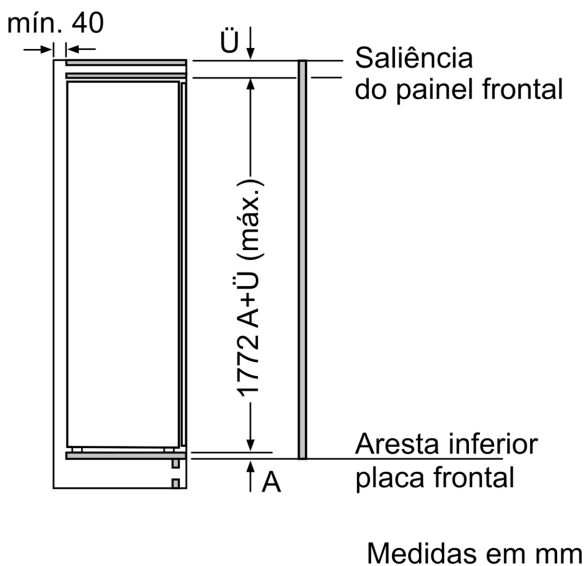

Serie 6, Frigorífico integrável, 177.5 x 56 cm, Porta com dobradiça fixa KIR81AFE0