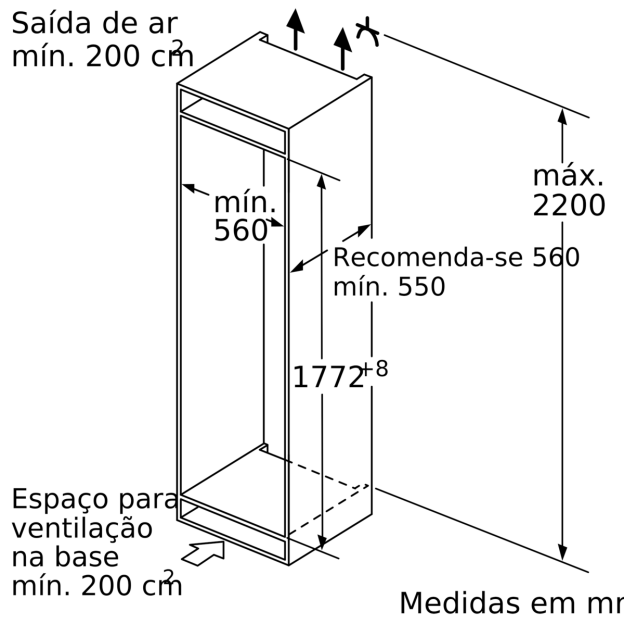

FRIGORÍFICO

- 7 prateleiras de vidro (6 ajustáveis em altura), das quais 1 divisível, 2 prateleiras extensíveis, Design standard
- Suporte para garrafas cromado
- 6 prateleiras na porta, das quais 1 compartimento para manteiga/queijo e 2 prateleira da porta alta

CONSERVAÇÃO

- Gaveta VitaFresh plus com rails telescópicos e controlo de humidade, para manter as frutas e legumes frescos o dobro do tempo.
- Gaveta adicional com rails telescópicos.

MEDIDAS

- Aparelho (A x L x P sem puxador): 177.2 x 55.8 x 54.5 cm
- Nicho (A x L x P): 177.5 cm x 56.0 cm x 55.0 cm

INFORMAÇÃO TÉCNICA

- Classe Climática: SN-ST
- Porta com sentido de abertura à direita, permutável
- Potência de ligação 90 W
- Voltagem: 220 - 240 V

ACESSÓRIOS

- Suporte para ovos
- Suporte para fixar garrafas

Serie 6, Frigorífico integrável, 177.5 x 56 cm, Porta com dobradiça fixa KIR81AFE0

Peso máximo permitido das frentes do móvel

Portas do móvel montadas, que excedam o peso permitido, podem originar danos e falhas de funcionamento na dobradiça.