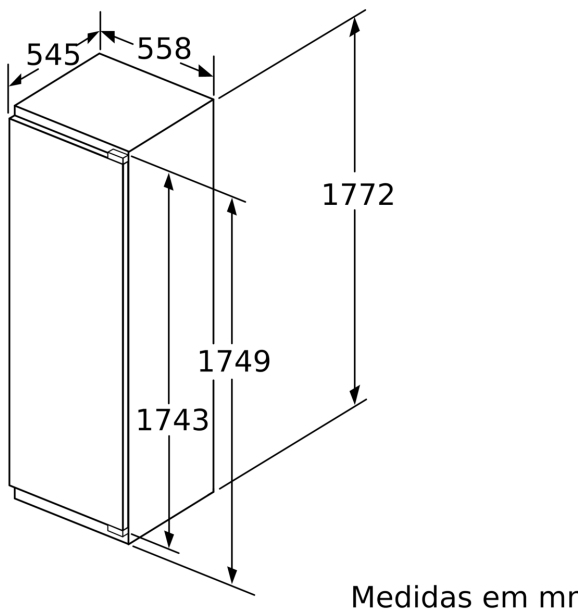

Serie 6, Frigorífico integrável, 177.5 x 56 cm, Porta com dobradiça fixa KIR81AFE0