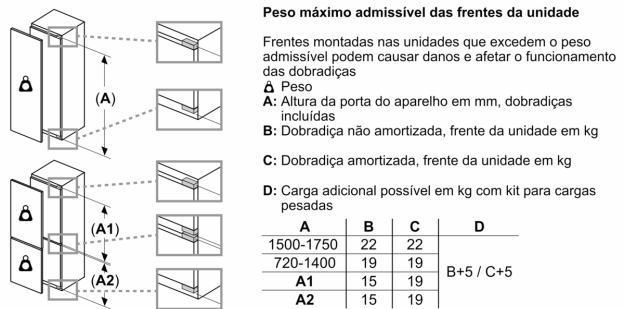

Serie 6, Frigorífico integrável, 177.5 x 56 cm, Porta com dobradiça fixa KIR81AFE0