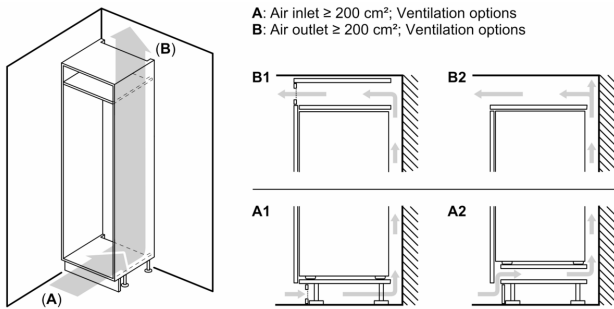

Serie 6, Frigorífico integrável, 177.5 x 56 cm, Porta com dobradiça fixa KIR81AFE0