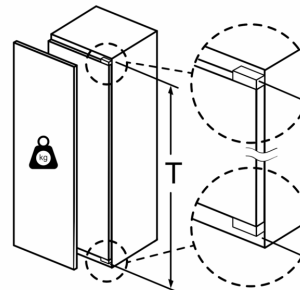

CONSERVAÇÃO

- Gaveta VitaFresh plus com rails telescópicos e controlo de humidade, para manter as frutas e legumes frescos o dobro do tempo.
- Gaveta adicional com rails telescópicos.

MEDIDAS

- Aparelho (A x L x P sem puxador): 177.2 x 55.8 x 54.5 cm
- Nicho (A x L x P): 177.5 cm x 56.0 cm x 55.0 cm

INFORMAÇÃO TÉCNICA

- Classe Climática: SN-ST
- Porta com sentido de abertura à direita, permutável
- Potência de ligação 90 W
- Voltagem: 220 - 240 V

ACESSÓRIOS

- Suporte para ovos
- Suporte para fixar garrafas

Serie 6, Frigorífico integrável, 177.5 x 56 cm, Porta com dobradiça fixa KIR81AFE0

Peso máximo permitido das frentes do móvel

Portas do móvel montadas, que excedam o peso permitido, podem originar danos e falhas de funcionamento na dobradiça.