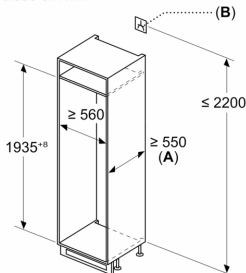

MEDIDAS

- Aparelho (A x L x P sem puxador): 193.5 x 55.8 x 54.8 cm
- Nicho (A x L x P): 194.0 cm x 56.0 cm x 55.0 cm

INFORMAÇÃO TÉCNICA

- Porta com sentido de abertura à direita, permutável
- Pés frontais ajustáveis em altura e rodas traseiras
- Voltagem: 220 - 240 V
- Comprimento do cabo de alimentação: 230 cm

ACESSÓRIOS

Serie 4, Combinado integrável, 193.5 x 55.8 cm, Porta com dobradiça fixa KIN96VFD0

A	B	C	D
1500-1750	22	22	B+5 / C+5
720-1400	19	19	
A1	15	19	
A2	15	19	

Medidas em mm

C: Saliência do painel frontal

D: Borda inferior do painel frontal

Medidas em mm

Medidas em mm

A: $\geq 560 \text{ mm}$ (recomendado)
 B: Tomada

Medidas em mm

Recomendação medidas da folga para dobradiça plana

F	R	X
16-19	0-3	2,5
20	0-1	3
	2-3	2,5
21	0-1	3
	2-3	2,5
22	0	4
	1	3,5
	2-3	3