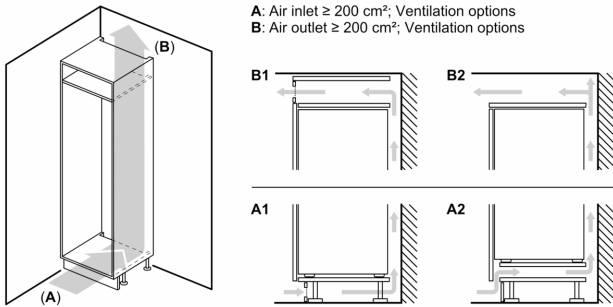

MEDIDAS

- Aparelho (A x L x P sem puxador): 193.5 x 55.8 x 54.8 cm
- Nicho (A x L x P): 194.0 cm x 56.0 cm x 55.0 cm

INFORMAÇÃO TÉCNICA

- Porta com sentido de abertura à direita, permutável
- Pés frontais ajustáveis em altura e rodas traseiras
- Voltagem: 220 - 240 V
- Comprimento do cabo de alimentação: 230 cm

ACESSÓRIOS

Serie 4, Combinado integrável, 193.5 x 55.8 cm, Porta com dobradiça fixa KIN96VFD0

A	B	C	D
1500-1750	22	22	B+5 / C+5
720-1400	19	19	
A1	15	19	
A2	15	19	

Medidas em mm

C: Saliência do painel frontal