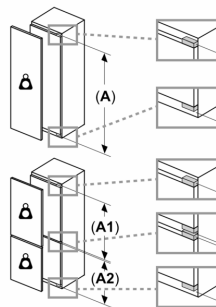

MEDIDAS

- Aparelho (A x L x P sem puxador): 193.5 x 55.8 x 54.8 cm
- Nicho (A x L x P): 194.0 cm x 56.0 cm x 55.0 cm

INFORMAÇÃO TÉCNICA

- Porta com sentido de abertura à direita, permutável
- Pés frontais ajustáveis em altura e rodas traseiras
- Voltagem: 220 - 240 V
- Comprimento do cabo de alimentação: 230 cm

ACESSÓRIOS

Serie 4, Combinado integrável, 193.5 x 55.8 cm, Porta com dobradiça fixa KIN96VFD0

A	B	C	D
1500-1750	22	22	B+5 / C+5
720-1400	19	19	
A1	15	19	
A2	15	19	

Medidas em mm

C: Saliência do painel frontal