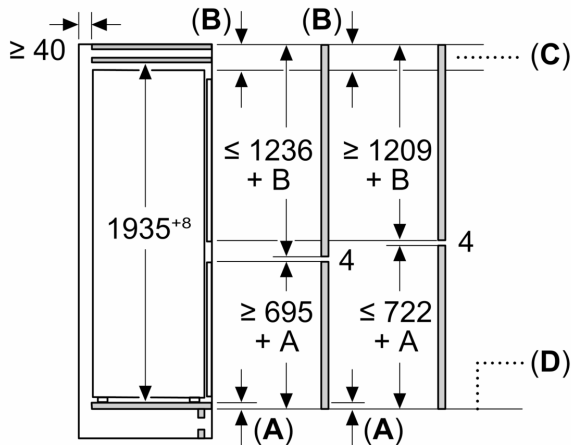

MEDIDAS

- Aparelho (A x L x P sem puxador): 193.5 x 55.8 x 54.8 cm
- Nicho (A x L x P): 194.0 cm x 56.0 cm x 55.0 cm

INFORMAÇÃO TÉCNICA

- Porta com sentido de abertura à direita, permutável
- Pés frontais ajustáveis em altura e rodas traseiras
- Voltagem: 220 - 240 V
- Comprimento do cabo de alimentação: 230 cm

ACESSÓRIOS

Serie 4, Combinado integrável, 193.5 x 55.8 cm, Porta com dobradiça fixa KIN96VFD0

A	B	C	D
1500-1750	22	22	B+5 / C+5
720-1400	19	19	
A1	15	19	
A2	15	19	

Medidas em mm

C: Saliência do painel frontal