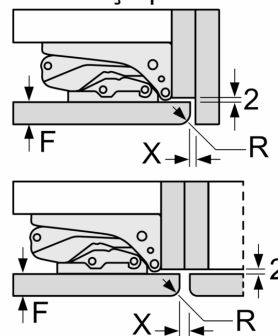

MEDIDAS

- Aparelho (A x L x P sem puxador): 193.5 x 55.8 x 54.8 cm
- Nicho (A x L x P): 194.0 cm x 56.0 cm x 55.0 cm

INFORMAÇÃO TÉCNICA

- Porta com sentido de abertura à direita, permutável
- Pés frontais ajustáveis em altura e rodas traseiras
- Voltagem: 220 - 240 V
- Comprimento do cabo de alimentação: 230 cm

ACESSÓRIOS

Serie 4, Combinado integrável, 193.5 x 55.8 cm, Porta com dobradiça fixa KIN96VFD0

A	B	C	D
1500-1750	22	22	B+5 / C+5
720-1400	19	19	
A1	15	19	
A2	15	19	

Medidas em mm

C: Saliência do painel frontal

D: Borda inferior do painel frontal

Medidas em mm

Medidas em mm

A: $\geq 560 \text{ mm}$ (recomendado)
 B: Tomada

Medidas em mm

Recomendação medidas da folga para dobradiça plana

F	R	X
16-19	0-3	2,5
20	0-1	3
	2-3	2,5
21	0-1	3
	2-3	2,5
22	0	4
	1	3,5
	2-3	3

As medidas da folga recomendadas na tabela devem ser respeitadas para garantir uma abertura sem colisão da porta do aparelho e evitar danos no móvel de cozinha.