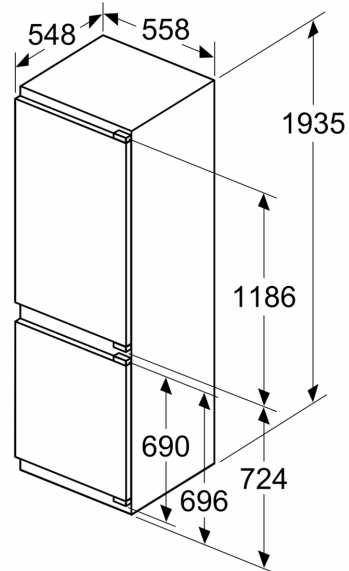

MEDIDAS

- Aparelho (A x L x P sem puxador): 193.5 x 55.8 x 54.8 cm
- Nicho (A x L x P): 194.0 cm x 56.0 cm x 55.0 cm

INFORMAÇÃO TÉCNICA

- Porta com sentido de abertura à direita, permutável
- Pés frontais ajustáveis em altura e rodas traseiras
- Voltagem: 220 - 240 V
- Comprimento do cabo de alimentação: 230 cm

ACESSÓRIOS

Serie 4, Combinado integrável, 193.5 x 55.8 cm, Porta com dobradiça fixa KIN96VFD0

A	B	C	D
1500-1750	22	22	B+5 / C+5
720-1400	19	19	
A1	15	19	
A2	15	19	

Medidas em mm

C: Saliência do painel frontal

D: Borda inferior do painel frontal

Medidas em mm

Medidas em mm

A: $\geq 560 \text{ mm}$ (recomendado)
 B: Tomada

Medidas em mm

Recomendação medidas da folga para dobradiça plana

F	R	X
16-19	0-3	2,5
20	0-1	3
	2-3	2,5
21	0-1	3
	2-3	2,5
22	0	4
	1	3,5
	2-3	3