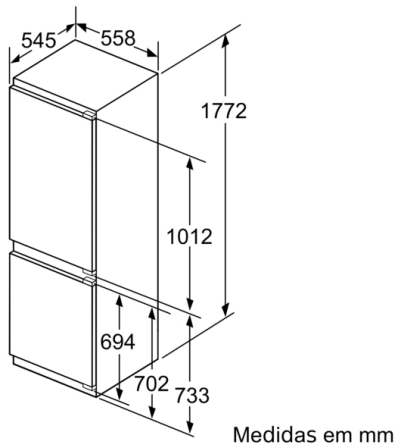

MEDIDAS

- Aparelho (A x L x P sem puxador): 177.2 x 55.8 x 54.5 cm
- Nicho (A x L x P): 177.5 cm x 56.0 cm x 55.0 cm

INFORMAÇÃO TÉCNICA

- Capacidade de congelação: 8 kg em 24 h
- Cap. autonomia em caso de anomalia: 13 horas
- Classe climática: SN-ST
- Porta com sentido de abertura à direita, permutável
- Potência de ligação 90 W
- Voltagem: 220 - 240 V

ACESSÓRIOS

- Suporte para ovos, 2 acumuladores de frio, 1 cuvete para cubos de gelo
- Suporte para fixar garrafas

**Serie | 6, Combinado integrável, 177.2 x 55.8 cm, flat hinge
KIN86AF30F**

As dimensões da porta do móvel indicadas aplicam-se a uma junta de porta de 4 mm.