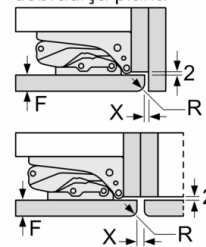

ACESSÓRIOS

- Suporte para ovos, 2 acumuladores de frio, 1 cuvete para cubos de gelo
- Suporte para fixar garrafas

**Serie | 6, Combinado integrável, 177.2 x 55.8 cm, flat hinge
KIN86AF30F**

As dimensões da porta do móvel indicadas aplicam-se a uma junta de porta de 4 mm.

Medidas em mm
Recomendação medidas da folga para dobradiça plana

F	R	X
16-19	0-3	2,5
20	0-1	3
	2-3	2,5
21	0-1	3
	2-3	2,5
22	0	4
	1	3,5
	2-3	3

As medidas da folga recomendadas na tabela devem ser respeitadas para garantir uma abertura sem colisão da porta do aparelho e evitar danos no móvel de cozinha.