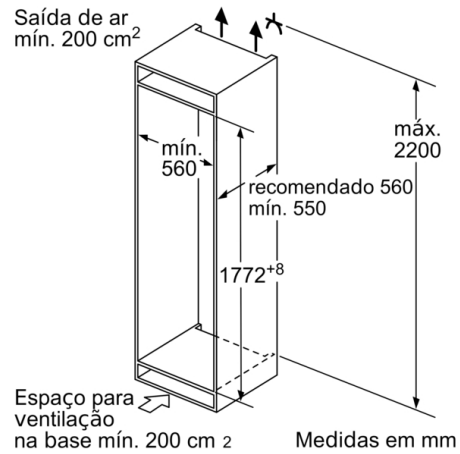

Technical data

Tipo de construção : Encastrar
Opções do painel da porta : Impossível
Largura do produto sem pegas desembalado. : 558 mm
Profundidade : 545 mm
Medidas do nicho para instalação : 1775.0 x 560 x 550 mm
Peso líquido : 68,951 kg
Classificação da ligação : 90 W
Corrente : 10 A
De que lado está montada a porta? : Direita reversível
Voltagem : 220-240 V
Frequência : 50 Hz
Certificados de aprovação : CE, Morocco, VDE
Comprimento do cabo de alimentação eléctrica : 230 cm
Autonomia em caso de falha de energia (h) : 13 h
Número de compressores : 1
N.º de circuitos de frio independentes : 2
Ventilador interior da secção do frigorífico : Sim
Sentido de abertura da porta reversível : Sim
Número de prateleiras ajustáveis no compartimento de refrigeração : 4
Prateleiras para garrafas : Não
Código EAN : 4242002983981
Marca : Bosch
Nome do produto / Código comercial : KIN86AF30F
Consumo de energia anual - NOVO (2010/30/EC) : 221,00 kWh/annum
Capacidade líquida do frigorífico - novo (2010/30/EC) : 187 l
Capacidade líquida do congelador - novo (2010/30/EC) : 67 l
Sistema de descongelação : Congeladores
Capacidade de congelação - novo (2010/30/EC) : 8 kg/24h
Classe climática : SN-ST
Nível de ruído : 39 dB(A) re 1 pW
Tipo de instalação : Totalmente integrado

MEDIDAS

- Aparelho (A x L x P sem puxador): 177.2 x 55.8 x 54.5 cm
- Nicho (A x L x P): 177.5 cm x 56.0 cm x 55.0 cm

INFORMAÇÃO TÉCNICA

- Capacidade de congelação: 8 kg em 24 h
- Cap. autonomia em caso de anomalia: 13 horas
- Classe climática: SN-ST
- Porta com sentido de abertura à direita, permutável
- Potência de ligação 90 W
- Voltagem: 220 - 240 V

ACESSÓRIOS

- Suporte para ovos, 2 acumuladores de frio, 1 cuvete para cubos de gelo
- Suporte para fixar garrafas

**Serie | 6, Combinado integrável, 177.2 x 55.8 cm, flat hinge
KIN86AF30F**

As dimensões da porta do móvel indicadas aplicam-se a uma junta de porta de 4 mm.