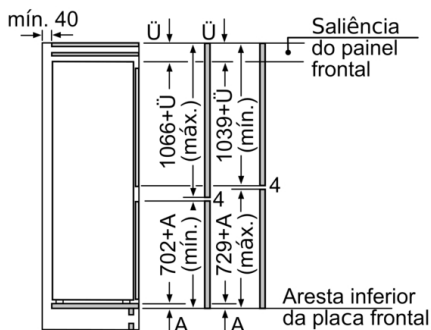

MEDIDAS

- Aparelho (A x L x P sem puxador): 177.2 x 55.8 x 54.5 cm
- Nicho (A x L x P): 177.5 cm x 56.0 cm x 55.0 cm

INFORMAÇÃO TÉCNICA

- Capacidade de congelação: 8 kg em 24 h
- Cap. autonomia em caso de anomalia: 13 horas
- Classe climática: SN-ST
- Porta com sentido de abertura à direita, permutável
- Potência de ligação 90 W
- Voltagem: 220 - 240 V

ACESSÓRIOS

- Suporte para ovos, 2 acumuladores de frio, 1 cuvete para cubos de gelo
- Suporte para fixar garrafas

**Serie | 6, Combinado integrável, 177.2 x 55.8 cm, flat hinge
KIN86AF30F**

As dimensões da porta do móvel indicadas aplicam-se a uma junta de porta de 4 mm.

Medidas em mm
Recomendação medidas da folga para dobradiça plana

F	R	X
16-19	0-3	2,5
20	0-1	3
	2-3	2,5
21	0-1	3
	2-3	2,5
22	0	4
	1	3,5
	2-3	3

As medidas da folga recomendadas na tabela devem ser respeitadas para garantir uma abertura sem colisão da porta do aparelho e evitar danos no móvel de cozinha.