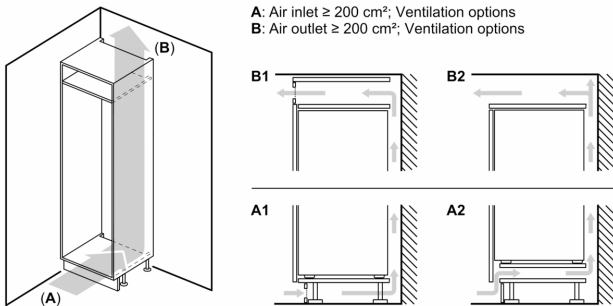

FRIGORÍFICO

- 4 prateleiras de vidro, 2 ajustáveis em altura
- 1 prateleiras na porta
- Suporte para garrafas cromado
- 1 prateleira(s) grande(s) na porta, 1 prateleiras pequenas na porta
- 3 prateleiras na porta, das quais, das quais 1 compartimento para manteiga/queijo e 1 prateleira da porta alta

MEDIDAS

- Aparelho (A x L x P sem puxador): 177.2 x 55.8 x 54.8 cm
- Nicho (A x L x P): 177.5 cm x 56.0 cm x 55.0 cm

INFORMAÇÃO TÉCNICA

- Instalação fácil
- Porta com sentido de abertura à direita, permutável
- Pés frontais ajustáveis em altura e rodas traseiras
- Voltagem: 220 - 240 V
- Comprimento do cabo de alimentação: 230 cm

ACESSÓRIOS

- Suporte para ovos, 1 cuvette para cubos de gelo

Notas:

- Com base nos resultados do exame padrão de 24 horas. O consumo real depende da utilização/localização do aparelho.

**Serie 6, Combinado integrável, 177.2
x 55.8 cm, Porta com dobradiça fixa
e fecho suave
KIN86ADD0**