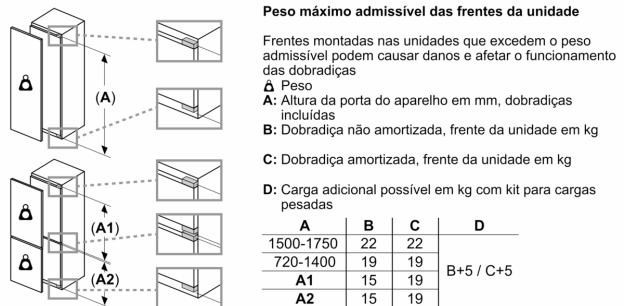

MEDIDAS

- Aparelho (A x L x P sem puxador): 177.2 x 55.8 x 54.8 cm
- Nicho (A x L x P): 177.5 cm x 56.0 cm x 55.0 cm

INFORMAÇÃO TÉCNICA

- Instalação fácil
- Porta com sentido de abertura à direita, permutável
- Pés frontais ajustáveis em altura e rodas traseiras
- Voltagem: 220 - 240 V
- Comprimento do cabo de alimentação: 230 cm

ACESSÓRIOS

- Suporte para ovos, 1 cuvette para cubos de gelo

Notas:

- Com base nos resultados do exame padrão de 24 horas. O consumo real depende da utilização/localização do aparelho.

**Serie 6, Combinado integrável, 177.2
x 55.8 cm, Porta com dobradiça fixa
e fecho suave
KIN86ADD0**

Medidas em mm

Medidas em mm
Recomendação medidas da folga para dobradiça plana

As medidas indicadas das portas dos móveis são válidas para uma junta de porta de 4 mm.

Medidas em mm

As medidas da folga recomendadas na tabela devem ser respeitadas para garantir uma abertura sem colisão da porta do aparelho e evitar danos no móvel de cozinha.