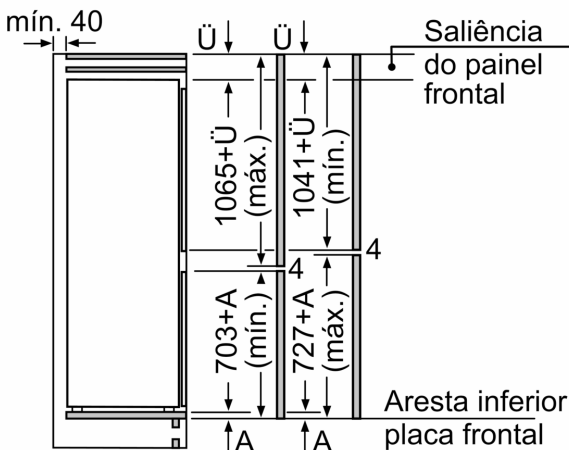

MEDIDAS

- Aparelho (A x L x P sem puxador): 177.2 x 55.8 x 54.8 cm
- Nicho (A x L x P): 177.5 cm x 56.0 cm x 55.0 cm

INFORMAÇÃO TÉCNICA

- Instalação fácil
- Porta com sentido de abertura à direita, permutável
- Pés frontais ajustáveis em altura e rodas traseiras
- Voltagem: 220 - 240 V
- Comprimento do cabo de alimentação: 230 cm

ACESSÓRIOS

- Suporte para ovos, 1 cuvette para cubos de gelo

Notas:

- Com base nos resultados do exame padrão de 24 horas. O consumo real depende da utilização/localização do aparelho.

**Serie 6, Combinado integrável, 177.2
x 55.8 cm, Porta com dobradiça fixa
e fecho suave
KIN86ADD0**

Medidas em mm

Medidas em mm
Recomendação medidas da folga para dobradiça plana

As medidas indicadas das portas dos móveis são válidas para uma junta de porta de 4 mm.

Medidas em mm

As medidas da folga recomendadas na tabela devem ser respeitadas para garantir uma abertura sem colisão da porta do aparelho e evitar danos no móvel de cozinha.