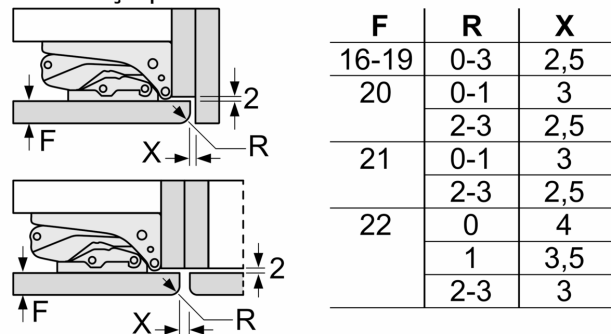

MEDIDAS

- Aparelho (A x L x P sem puxador): 177.2 x 55.8 x 54.8 cm
- Nicho (A x L x P): 177.5 cm x 56.0 cm x 55.0 cm

INFORMAÇÃO TÉCNICA

- Instalação fácil
- Porta com sentido de abertura à direita, permutável
- Pés frontais ajustáveis em altura e rodas traseiras
- Voltagem: 220 - 240 V
- Comprimento do cabo de alimentação: 230 cm

ACESSÓRIOS

- Suporte para ovos, 1 cuvette para cubos de gelo

Notas:

- Com base nos resultados do exame padrão de 24 horas. O consumo real depende da utilização/localização do aparelho.

**Serie 6, Combinado integrável, 177.2
x 55.8 cm, Porta com dobradiça fixa
e fecho suave
KIN86ADD0**

Medidas em mm

Medidas em mm
Recomendação medidas da folga para dobradiça plana

As medidas indicadas das portas dos móveis são válidas para uma junta de porta de 4 mm.

Medidas em mm

As medidas da folga recomendadas na tabela devem ser respeitadas para garantir uma abertura sem colisão da porta do aparelho e evitar danos no móvel de cozinha.