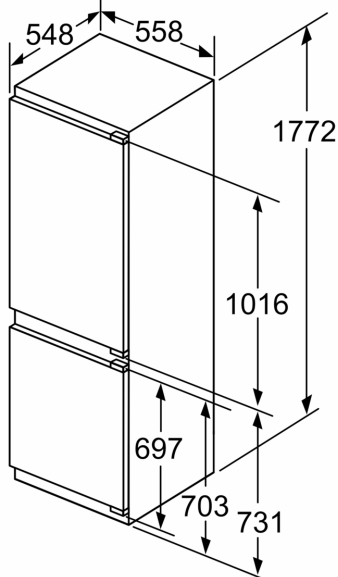

MEDIDAS

- Aparelho (A x L x P sem puxador): 177.2 x 55.8 x 54.8 cm
- Nicho (A x L x P): 177.5 cm x 56.0 cm x 55.0 cm

INFORMAÇÃO TÉCNICA

- Instalação fácil
- Porta com sentido de abertura à direita, permutável
- Pés frontais ajustáveis em altura e rodas traseiras
- Voltagem: 220 - 240 V
- Comprimento do cabo de alimentação: 230 cm

ACESSÓRIOS

- Suporte para ovos, 1 cuvette para cubos de gelo

Notas:

- Com base nos resultados do exame padrão de 24 horas. O consumo real depende da utilização/localização do aparelho.

**Serie 6, Combinado integrável, 177.2
x 55.8 cm, Porta com dobradiça fixa
e fecho suave
KIN86ADD0**

Medidas em mm

Medidas em mm
Recomendação medidas da folga para dobradiça plana

As medidas indicadas das portas dos móveis são válidas para uma junta de porta de 4 mm.

Medidas em mm

As medidas da folga recomendadas na tabela devem ser respeitadas para garantir uma abertura sem colisão da porta do aparelho e evitar danos no móvel de cozinha.