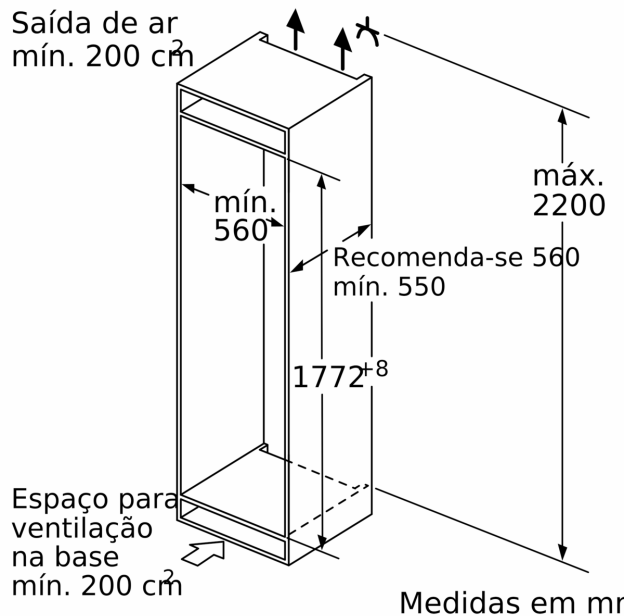

FRIGORÍFICO

- 4 prateleiras de vidro, 2 ajustáveis em altura
- 1 prateleiras na porta
- Suporte para garrafas cromado
- 1 prateleira(s) grande(s) na porta, 1 prateleiras pequenas na porta
- 3 prateleiras na porta, das quais, das quais 1 compartimento para manteiga/queijo e 1 prateleira da porta alta

MEDIDAS

- Aparelho (A x L x P sem puxador): 177.2 x 55.8 x 54.8 cm
- Nicho (A x L x P): 177.5 cm x 56.0 cm x 55.0 cm

INFORMAÇÃO TÉCNICA

- Instalação fácil
- Porta com sentido de abertura à direita, permutável
- Pés frontais ajustáveis em altura e rodas traseiras
- Voltagem: 220 - 240 V
- Comprimento do cabo de alimentação: 230 cm

ACESSÓRIOS

- Suporte para ovos, 1 cuvette para cubos de gelo

Notas:

- Com base nos resultados do exame padrão de 24 horas. O consumo real depende da utilização/localização do aparelho.

**Serie 6, Combinado integrável, 177.2
x 55.8 cm, Porta com dobradiça fixa
e fecho suave
KIN86ADD0**

Medidas em mm

Medidas em mm
Recomendação medidas da folga para dobradiça plana

As medidas indicadas das portas dos móveis são válidas para uma junta de porta de 4 mm.

Medidas em mm

As medidas da folga recomendadas na tabela devem ser respeitadas para garantir uma abertura sem colisão da porta do aparelho e evitar danos no móvel de cozinha.