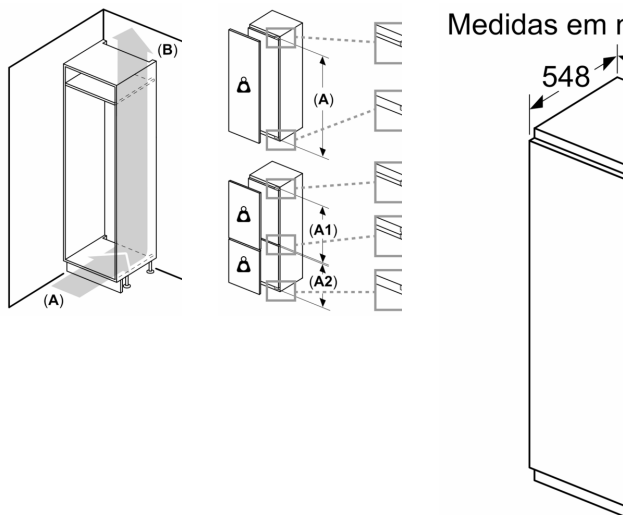

**Serie 4, Frigorífico com
compartimento de congelação
integrável, 177.5 x 56 cm, Porta com
dobradiça fixa
KIL82VFE0**

Medidas em r

548

mín. 40

Saída de ar
mín. 200 cm²

Medidas em l
Recomendaç
dobradiça pl