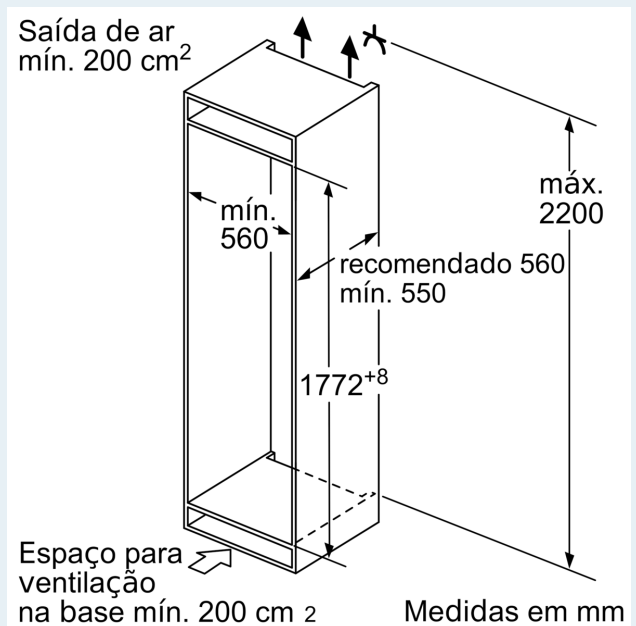

#### MEDIDAS

- Aparelho (A x L x P sem puxador): 177.2 x 55.8 x 54.5 cm
- Nicho (A x L x P): 177.5 cm x 56.0 cm x 55.0 cm

## iQ500, Combinado integrável, 177.2 x 55.8 cm, Porta com dobradiça fixa KI86SAFE0

### Desenhos à escala

**Peso máximo admissível das frentes da unidade**

Frentes montadas nas unidades que excedem o peso admissível podem causar danos e afetar o funcionamento das dobradiças

Δ Peso  
A: Altura da porta do aparelho em mm, dobradiças incluídas  
B: Dobradiça não amortizada, frente da unidade em kg  
C: Dobradiça amortizada, frente da unidade em kg  
D: Carga adicional possível em kg com kit para cargas pesadas

A	B	C	D
1500-1750	22	22	
720-1400	19	19	B+5 / C+5
A1	15	19	
A2	15	19	

Desenhos à escala

As dimensões da porta do móvel indicadas aplicam-se a uma junta de porta de 4 mm.

Medidas em mm

Medidas em mm  
Recomendação medidas da folga para dobradiça plana