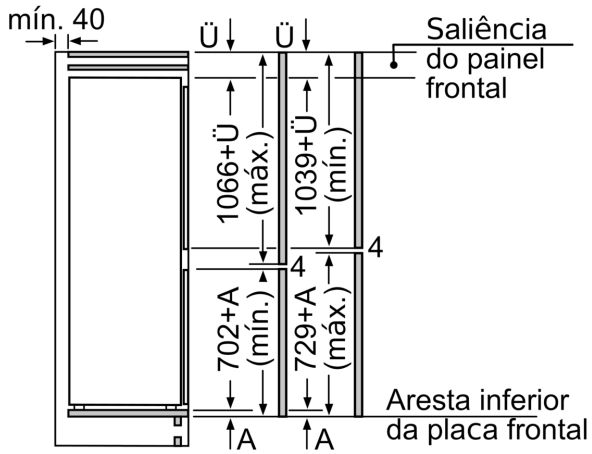

#### MEDIDAS

- Aparelho (A x L x P sem puxador): 177.2 x 55.8 x 54.5 cm
- Nicho (A x L x P): 177.5 cm x 56.0 cm x 55.0 cm

## iQ500, Combinado integrável, 177.2 x 55.8 cm, Porta com dobradiça fixa KI86SAFE0

### Desenhos à escala

**Peso máximo admissível das frentes da unidade**

Frentes montadas nas unidades que excedem o peso admissível podem causar danos e afetar o funcionamento das dobradiças

Δ Peso  
A: Altura da porta do aparelho em mm, dobradiças incluídas  
B: Dobradiça não amortizada, frente da unidade em kg  
C: Dobradiça amortizada, frente da unidade em kg  
D: Carga adicional possível em kg com kit para cargas pesadas

A	B	C	D
1500-1750	22	22	
720-1400	19	19	B+5 / C+5
A1	15	19	
A2	15	19	

Desenhos à escala

As dimensões da porta do móvel indicadas aplicam-se a uma junta de porta de 4 mm.

Medidas em mm

Medidas em mm  
Recomendação medidas da folga para dobradiça plana