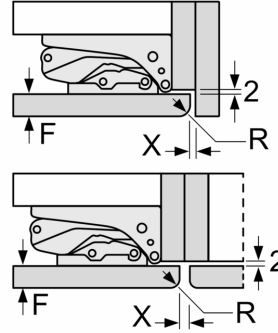

### Desenhos à escala

**Peso máximo admissível das frentes da unidade**

Frentes montadas nas unidades que excedem o peso admissível podem causar danos e afetar o funcionamento das dobradiças

Δ Peso  
A: Altura da porta do aparelho em mm, dobradiças incluídas  
B: Dobradiça não amortizada, frente da unidade em kg  
C: Dobradiça amortizada, frente da unidade em kg  
D: Carga adicional possível em kg com kit para cargas pesadas

A	B	C	D
1500-1750	22	22	
720-1400	19	19	B+5 / C+5
A1	15	19	
A2	15	19	

Desenhos à escala

As dimensões da porta do móvel indicadas aplicam-se a uma junta de porta de 4 mm.

Medidas em mm

Medidas em mm  
Recomendação medidas da folga para dobradiça plana

F	R	X
16-19	0-3	2,5
20	0-1	3
	2-3	2,5
21	0-1	3
	2-3	2,5
22	0	4
	1	3,5
	2-3	3

As medidas da folga recomendadas na tabela devem ser respeitadas para garantir uma abertura sem colisão da porta do aparelho e evitar danos no móvel de cozinha.