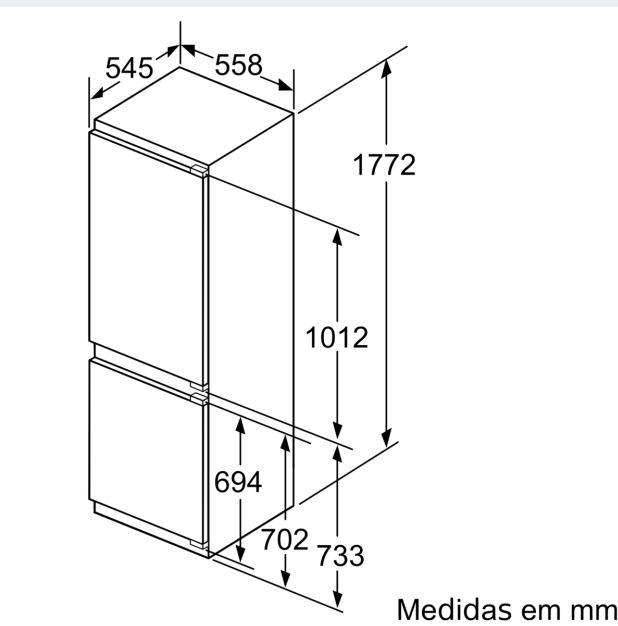

#### MEDIDAS

- Aparelho (A x L x P sem puxador): 177.2 x 55.8 x 54.5 cm
- Nicho (A x L x P): 177.5 cm x 56.0 cm x 55.0 cm

## iQ500, Combinado integrável, 177.2 x 55.8 cm, Porta com dobradiça fixa KI86SAFE0

### Desenhos à escala

**Peso máximo admissível das frentes da unidade**

Frentes montadas nas unidades que excedem o peso admissível podem causar danos e afetar o funcionamento das dobradiças

Δ Peso  
A: Altura da porta do aparelho em mm, dobradiças incluídas  
B: Dobradiça não amortizada, frente da unidade em kg  
C: Dobradiça amortizada, frente da unidade em kg  
D: Carga adicional possível em kg com kit para cargas pesadas

A	B	C	D
1500-1750	22	22	
720-1400	19	19	B+5 / C+5
A1	15	19	
A2	15	19	

Desenhos à escala

As dimensões da porta do móvel indicadas aplicam-se a uma junta de porta de 4 mm.

Medidas em mm

Medidas em mm  
Recomendação medidas da folga para dobradiça plana