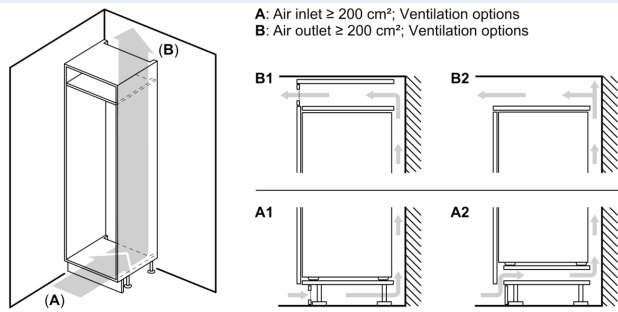

iQ500, Combinado integrável, 177.2 x 55.8 cm, Porta com dobradiça fixa KI86SAFE0

Desenhos à escala