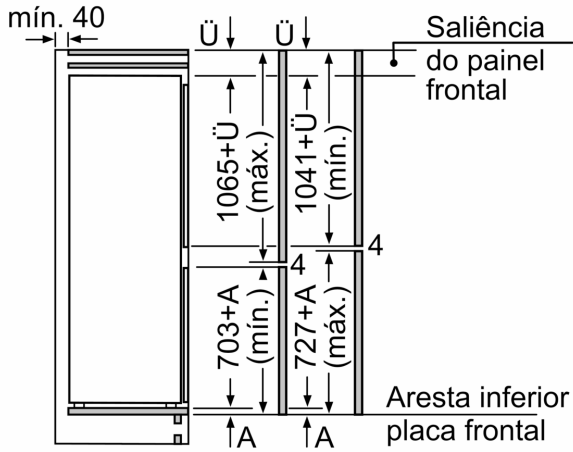

#### MEDIDAS

- Aparelho (A x L x P sem puxador): 177.2 x 55.8 x 54.5 cm

- Nicho (A x L x P): 177.5 cm x 56.0 cm x 55.0 cm

## iQ700, Combinado integrável, 177.2 x 55.8 cm, Porta com dobradiça fixa e fecho suave KI86FHDD0

### Desenhos à escala

**Peso máximo admissível das frentes da unidade**

Frentes montadas nas unidades que excedem o peso admissível podem causar danos e afetar o funcionamento das dobradiças

$\Delta$  Peso  
A: Altura da porta do aparelho em mm, dobradiças incluídas  
B: Dobradiça não amortizada, frente da unidade em kg  
C: Dobradiça amortizada, frente da unidade em kg  
D: Carga adicional possível em kg com kit para cargas pesadas

A	B	C	D
1500-1750	22	22	B+5 / C+5
720-1400	19	19	
A1	15	19	
A2	15	19	

Desenhos à escala

As medidas indicadas das portas dos móveis são válidas para uma junta de porta de 4 mm.

Medidas em mm

Medidas em mm  
Recomendação medidas da folga para dobradiça plana