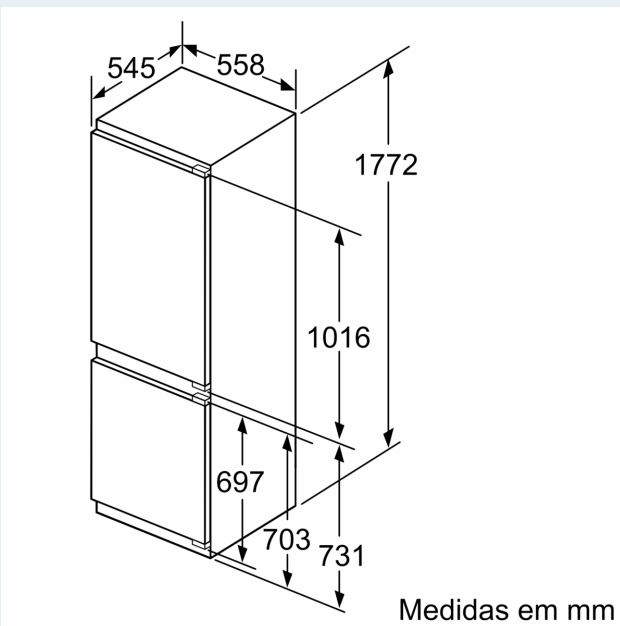

#### MEDIDAS

- Aparelho (A x L x P sem puxador): 177.2 x 55.8 x 54.5 cm

- Nicho (A x L x P): 177.5 cm x 56.0 cm x 55.0 cm

## iQ700, Combinado integrável, 177.2 x 55.8 cm, Porta com dobradiça fixa e fecho suave KI86FHDD0

### Desenhos à escala

**Peso máximo admissível das frentes da unidade**

Frentes montadas nas unidades que excedem o peso admissível podem causar danos e afetar o funcionamento das dobradiças

$\Delta$  Peso  
A: Altura da porta do aparelho em mm, dobradiças incluídas  
B: Dobradiça não amortizada, frente da unidade em kg  
C: Dobradiça amortizada, frente da unidade em kg  
D: Carga adicional possível em kg com kit para cargas pesadas

A	B	C	D
1500-1750	22	22	B+5 / C+5
720-1400	19	19	
A1	15	19	
A2	15	19	

Desenhos à escala

As medidas indicadas das portas dos móveis são válidas para uma junta de porta de 4 mm.

Medidas em mm

Medidas em mm  
Recomendação medidas da folga para dobradiça plana