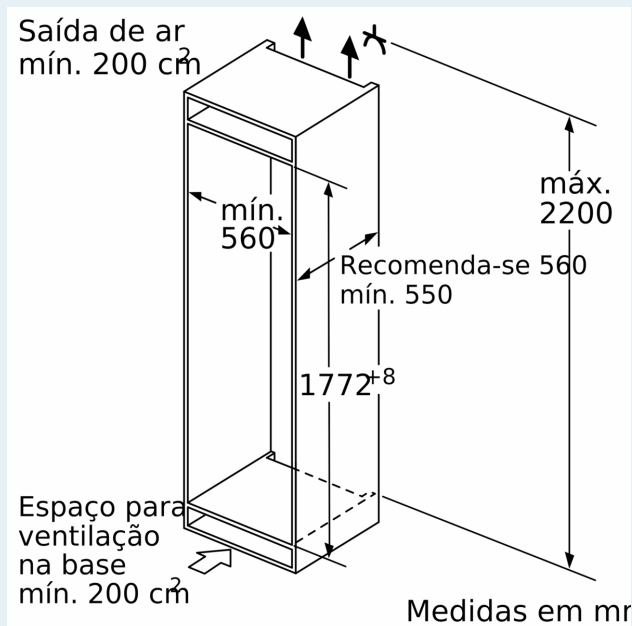

#### MEDIDAS

- Aparelho (A x L x P sem puxador): 177.2 x 55.8 x 54.5 cm

- Nicho (A x L x P): 177.5 cm x 56.0 cm x 55.0 cm

## iQ700, Combinado integrável, 177.2 x 55.8 cm, Porta com dobradiça fixa e fecho suave KI86FHDD0

### Desenhos à escala

**Peso máximo admissível das frentes da unidade**

Frentes montadas nas unidades que excedem o peso admissível podem causar danos e afetar o funcionamento das dobradiças

$\Delta$  Peso  
A: Altura da porta do aparelho em mm, dobradiças incluídas  
B: Dobradiça não amortizada, frente da unidade em kg  
C: Dobradiça amortizada, frente da unidade em kg  
D: Carga adicional possível em kg com kit para cargas pesadas

A	B	C	D
1500-1750	22	22	B+5 / C+5
720-1400	19	19	
A1	15	19	
A2	15	19	

Desenhos à escala

As medidas indicadas das portas dos móveis são válidas para uma junta de porta de 4 mm.

Medidas em mm

Medidas em mm  
Recomendação medidas da folga para dobradiça plana