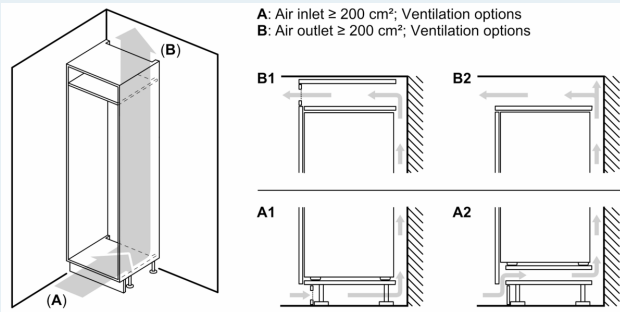

iQ700, Combinado integrável, 177.2 x 55.8 cm, Porta com dobradiça fixa e fecho suave KI86FHDD0

Desenhos à escala