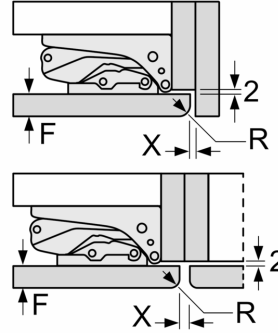

### Desenhos à escala

**Peso máximo admissível das frentes da unidade**

Frentes montadas nas unidades que excedem o peso admissível podem causar danos e afetar o funcionamento das dobradiças

$\Delta$  Peso  
A: Altura da porta do aparelho em mm, dobradiças incluídas  
B: Dobradiça não amortizada, frente da unidade em kg  
C: Dobradiça amortizada, frente da unidade em kg  
D: Carga adicional possível em kg com kit para cargas pesadas

A	B	C	D
1500-1750	22	22	B+5 / C+5
720-1400	19	19	
A1	15	19	
A2	15	19	

Desenhos à escala

As medidas indicadas das portas dos móveis são válidas para uma junta de porta de 4 mm.

Medidas em mm

Medidas em mm  
Recomendação medidas da folga para dobradiça plana

F	R	X
16-19	0-3	2,5
20	0-1	3
	2-3	2,5
21	0-1	3
	2-3	2,5
22	0	4
	1	3,5
	2-3	3

As medidas da folga recomendadas na tabela devem ser respeitadas para garantir uma abertura sem colisão da porta do aparelho e evitar danos no móvel de cozinha.