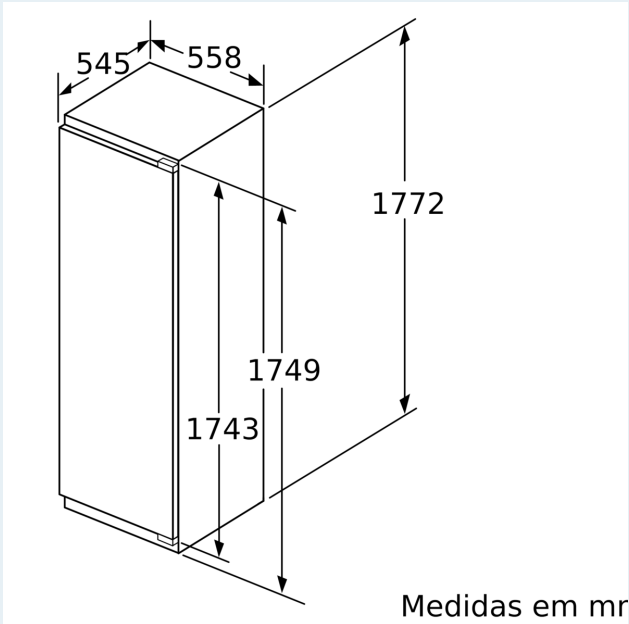

Peso máximo admissível das frentes da unidade

Frentes montadas nas unidades que excedem o peso admissível podem causar danos e afetar o funcionamento das dobradiças

A: Peso
A: Altura da porta do aparelho em mm, dobradiças incluídas
B: Dobradiça não amortizada, frente da unidade em kg
C: Dobradiça amortizada, frente da unidade em kg
D: Carga adicional possível em kg com kit para cargas pesadas

A	B	C	D
1500-1750	22	22	B+5 / C+5
720-1400	19	19	
A1	15	19	
A2	15	19