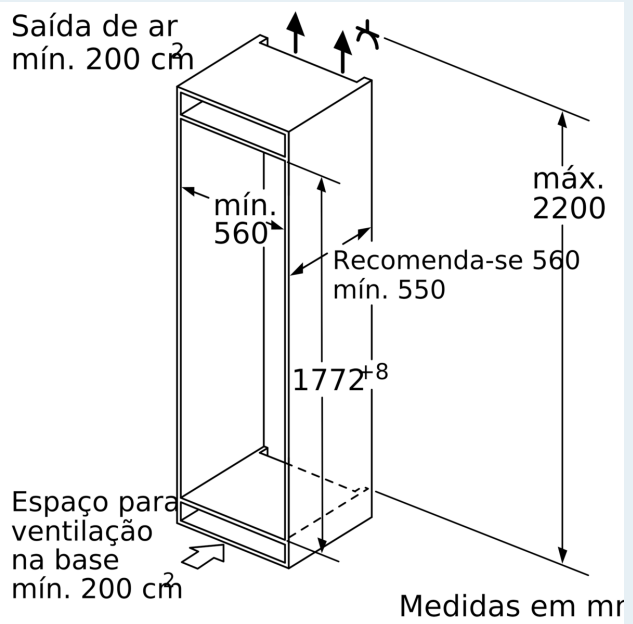

Peso máximo admissível das frentes da unidade

Frentes montadas nas unidades que excedem o peso admissível podem causar danos e afetar o funcionamento das dobradiças

A: Peso
A: Altura da porta do aparelho em mm, dobradiças incluídas
B: Dobradiça não amortizada, frente da unidade em kg
C: Dobradiça amortizada, frente da unidade em kg
D: Carga adicional possível em kg com kit para cargas pesadas

A	B	C	D
1500-1750	22	22	B+5 / C+5
720-1400	19	19	
A1	15	19	
A2	15	19