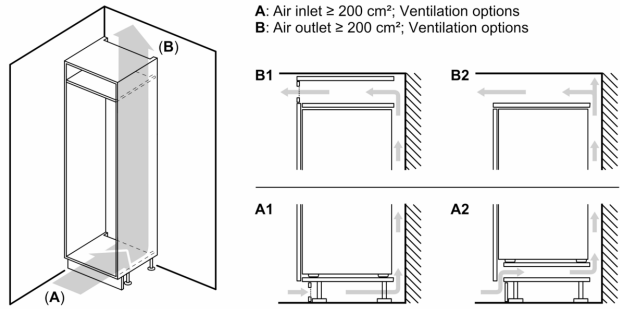

FRIGORÍFICO

- 7 prateleiras de vidro (6 ajustáveis em altura), das quais 1 divisível, 2 prateleiras extensíveis, Design standard
- 6 prateleiras na porta, das quais, das quais 1 compartimento para manteiga/queijo e 2 prateleira da porta alta

CONSERVAÇÃO

- Gaveta hydroFresh plus com controlo de humidade e rails telescópicos - conserva as frutas e legumes frescos até o dobro do tempo.
- Gaveta adicional com rails telescópicos.

MEDIDAS

- Aparelho (A x L x P sem puxador): 177.2 x 55.8 x 54.5 cm
- Nicho (A x L x P): 177.5 cm x 56.0 cm x 55.0 cm

INFORMAÇÃO TÉCNICA

- Classe Climática: SN-ST
- Emissão de ruído (dB(A) re 1pW): 37 dB
- Sentido de abertura da porta à direita, reversível
- Potência de ligação 90 W
- Voltagem: 220 - 240 V

ACESSÓRIOS

- Suporte para ovos

iQ500, Frigorífico integrável, 177.5 x 56 cm, Porta com dobradiça fixa KI81RAFE0

Desenhos à escala

Peso máximo admissível das frentes da unidade

Frentes montadas nas unidades que excedem o peso admissível podem causar danos e afetar o funcionamento das dobradiças