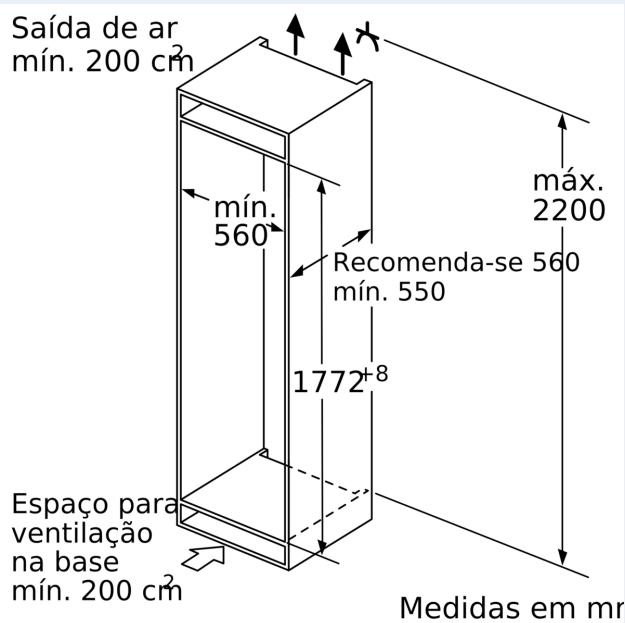

Peso máximo admissível das frentes da unidade

Frentes montadas nas unidades que excedem o peso admissível podem causar danos e afetar o funcionamento das dobradiças

Δ Peso
A: Altura da porta do aparelho em mm, dobradiças incluídas
B: Dobradiça não amortizada, frente da unidade em kg
C: Dobradiça amortizada, frente da unidade em kg
D: Carga adicional possível em kg com kit para cargas pesadas

A	B	C	D
1500-1750	22	22	
720-1400	19	19	B+5 / C+5
A1	15	19	
A2	15	19