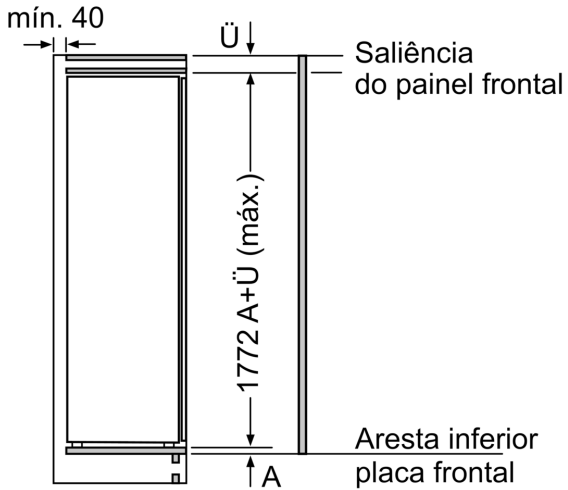

Desenhos à escala

Medidas em mm