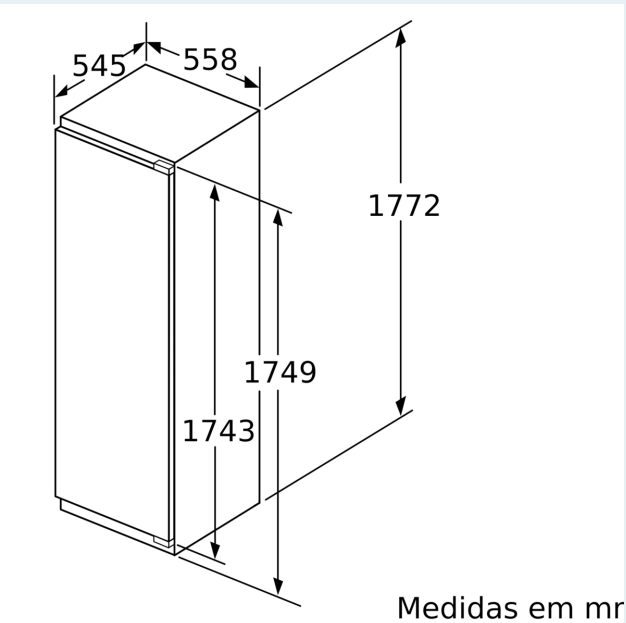

Peso máximo admissível das frentes da unidade

Frentes montadas nas unidades que excedem o peso admissível podem causar danos e afetar o funcionamento das dobradiças

Δ Peso
A: Altura da porta do aparelho em mm, dobradiças incluídas
B: Dobradiça não amortizada, frente da unidade em kg
C: Dobradiça amortizada, frente da unidade em kg
D: Carga adicional possível em kg com kit para cargas pesadas

A	B	C	D
1500-1750	22	22	
720-1400	19	19	B+5 / C+5
A1	15	19	
A2	15	19