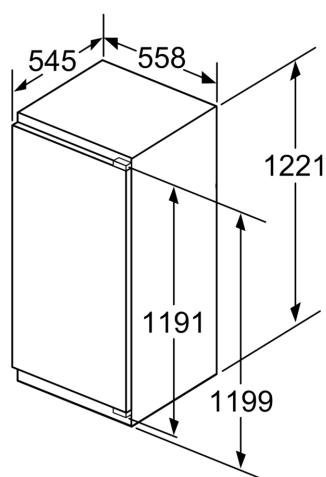

#### MEDIDAS

- Aparelho (A x L x P sem puxador): 122.1 x 55.8 x 54.5 cm
- Nicho (A x L x P): 122.5 cm x 56.0 cm x 55.0 cm

## iQ500, Frigorífico integrável, 122.5 x 56 cm, Porta com dobradiça fixa KI41RAF30

Desenhos à escala

Medidas em mm

Medidas em mm

Medidas em mm

Medidas em mm  
Recomendação medidas da folga para  
dobradiça plana

F	R	X
16-19	0-3	2,5
20	0-1	3
	2-3	2,5
21	0-1	3
	2-3	2,5
22	0	4
	1	3,5
	2-3	3

As medidas da folga recomendadas na tabela devem ser respeitadas para garantir uma abertura sem colisão da porta do aparelho e evitar danos no móvel de cozinha.