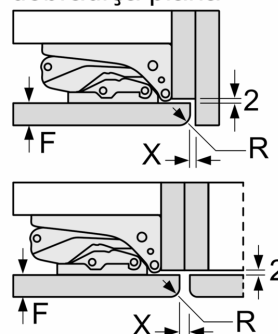

#### MEDIDAS

- Aparelho (A x L x P sem puxador): 122.1 x 55.8 x 54.5 cm
- Nicho (A x L x P): 122.5 cm x 56.0 cm x 55.0 cm

## iQ500, Frigorífico integrável, 122.5 x 56 cm, Porta com dobradiça fixa KI41RAF30

Desenhos à escala

Medidas em mm

Medidas em mm

Medidas em mm

Medidas em mm  
Recomendação medidas da folga para  
dobradiça plana

F	R	X
16-19	0-3	2,5
20	0-1	3
	2-3	2,5
21	0-1	3
	2-3	2,5
22	0	4
	1	3,5
	2-3	3

As medidas da folga recomendadas na tabela devem ser respeitadas para garantir uma abertura sem colisão da porta do aparelho e evitar danos no móvel de cozinha.