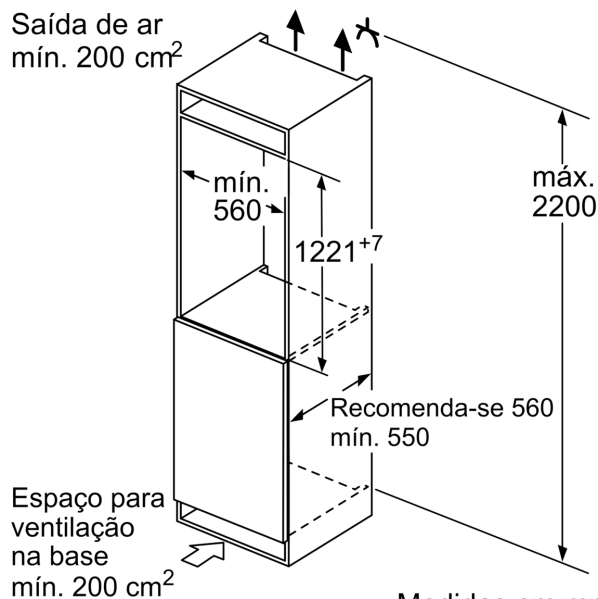

#### MEDIDAS

- Aparelho (A x L x P sem puxador): 122.1 x 55.8 x 54.5 cm
- Nicho (A x L x P): 122.5 cm x 56.0 cm x 55.0 cm

## iQ500, Frigorífico integrável, 122.5 x 56 cm, Porta com dobradiça fixa KI41RAF30

Desenhos à escala

Medidas em mm

Medidas em mm

Medidas em mm

Medidas em mm  
Recomendação medidas da folga para  
dobradiça plana