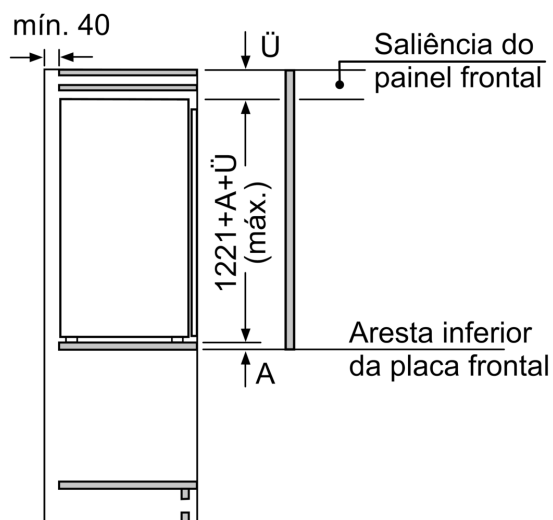

iQ500, Frigorífico integrável, 122.5 x 56 cm, Porta com dobradiça fixa KI41RAF30

Desenhos à escala

Medidas em mm