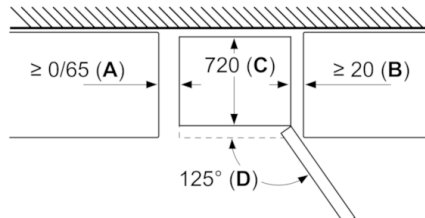

Nome do aparelho	A	B	C	D
KGN56	0/65	20	720	125
KGF56	0/65	20	720	125

A: nos modelos com puxadores integrados na vertical, é necessária uma distância mínima de 65 mm para uma abertura simples.