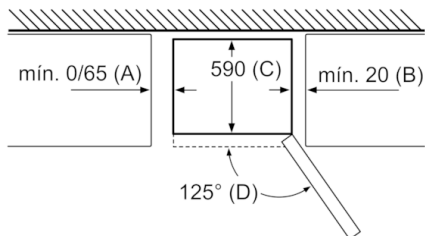

Nome do aparelho	A	B	C	D
KGN33, 36, 39, 46, 49	0/65	20	590	125
KGF39, 49	0/65	20	590	125

Dimensão A:
nos modelos com puxadores integrados na vertical, é necessária uma distância mínima de 65 mm para uma abertura simples.
Medidas em mm