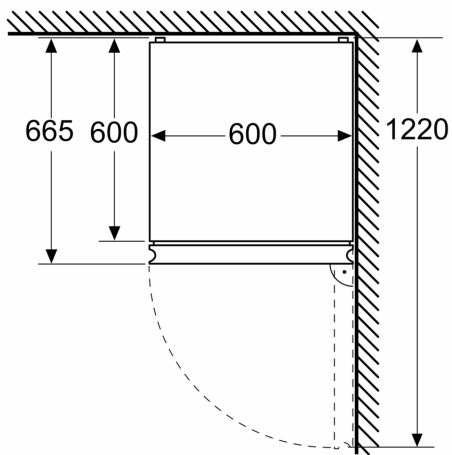

Serie 6, 203 x 60 cm, Preto
KGN39LBCF

Medidas em mm