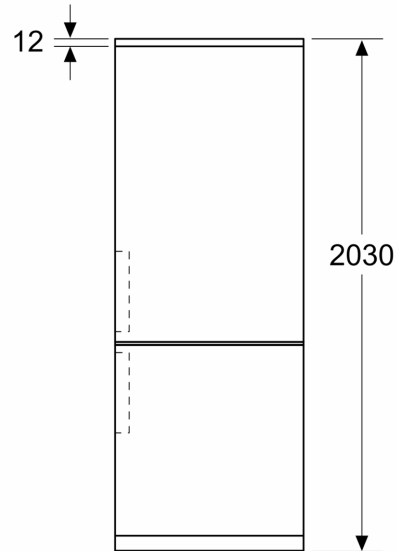

Classe de eficiência energética:	C
Consumo médio anual de energia em kilowatt-hora por ano (kWh/ano)	102 kWh/annum
Soma do volume dos compartimentos de congelação:	103 l
Soma do volume dos compartimentos de refrigeração:	260 l
Emissão de ruído aéreo:	35 dB(A) re 1 pW
Classe de emissão de ruído aéreo:	B
Tipo de construção:	Livre instalação
Opções do painel da porta:	Impossível
Altura:	2030 mm
Largura:	600 mm
Profundidade do produto:	665 mm
Peso líquido:	73.7 kg
Protetor de fusível:	10 A
Abertura da porta:	Direita reversível
Voltagem:	220-240 V
Frequência:	50 Hz
Comprimento do cabo de ligação:	226.0 cm
Número de compressores:	1
N.º de circuitos de frio independentes:	2
Ventilador interior da secção do frigorífico:	Não
Sentido de abertura da porta reversível:	Sim
Número de prateleiras ajustáveis no compartimento de refrigeração:	3
Prateleiras para garrafas:	Sim
Tipo de instalação:	Livre instalação

MEDIDAS

- Aparelho (A x L x P sem puxador): 203 x 60 x 66.5 cm

INFORMAÇÃO TÉCNICA

- Capacidade de congelação (kg/24 h): 10 kg
- Classe Climática: SN-T
- Super congelação
- Tempo de aumento da temperatura: 15 horas
- Porta com sentido de abertura à direita, permutável
- Pés frontais ajustáveis em altura e rodas traseiras
- Voltagem: 220 - 240 V

ACESSÓRIOS

- Suporte para ovos, 1 cuvete para cubos de gelo

Serie 6, 203 x 60 cm, Preto
KGN39LBCF

Medidas em mm

Medidas em mm

Medidas em mm