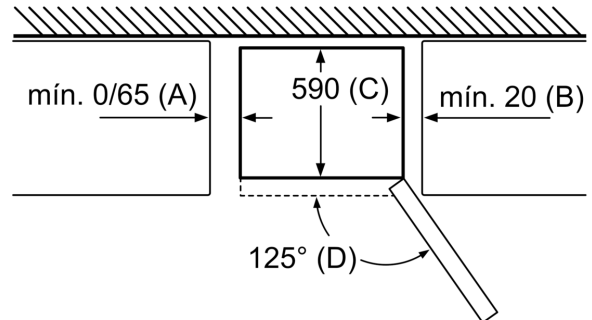

Nome do aparelho	A	B	C	D
KGN33, 36, 39, 46, 49	0/65	20	590	125
KGF39, 49	0/65	20	590	125

Dimensão A:
nos modelos com puxadores integrados na vertical, é necessária uma distância mínima de 65 mm para uma abertura simples.

Medidas em mm