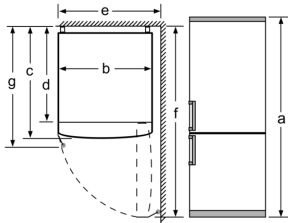

### **MEDIDAS**

- Aparelho (A x L x P sem puxador): 186 x 60 x 66 cm

### **ACESSÓRIOS**

- Suporte para ovos, Cuvete para cubos de gelo

**Serie 4, Combinado de instalação livre, 186 x 60 cm, Inox (com anti-dedadas)**  
**KGN36VIEA**

Nome do aparelho	a	b	c	d	e	f	g
KGN36 (puxador interior)	1860	600	660	590	600	1210	660
KGN36 (puxador exterior)	1860	600	660	590	640	1210	700

Especificação	
a	Altura
b	Largura
c	Profundidade com a porta fechada, sem puxador
d	Profundidade do armário
e	Largura com a porta aberta até 90°
f	Profundidade com a porta aberta
g	Profundidade com a porta fechada, com puxador