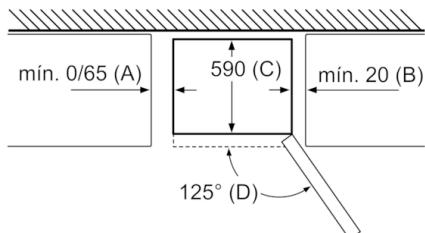

Nome do aparelho	A	B	C	D
KGN33, 36, 39, 46, 49	0/65	20	590	125
KGF39, 49	0/65	20	590	125

Dimensão A:
nos modelos com puxadores integrados na vertical, é necessária uma distância mínima de 65 mm para uma abertura simples.
Medidas em mm