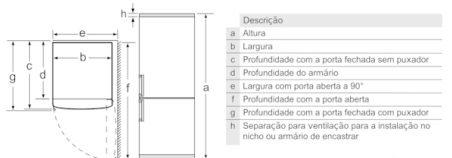

Serie | 4, Combinado de instalação livre, 186 x 60 cm, Inox-easyclean KGN36VI4A

Nome do aparelho	a	b	c	d	e	f	g	h
KGN36 (puxador interior)	1860	600	660	590	600	1210	660	12
KGN36 (puxador exterior)	1860	600	660	590	640	1210	700	12

Se o aparelho for colocado diretamente na parede, todas as gavetas podem ser completamente extraídas.
* Com e sem pega exterior.