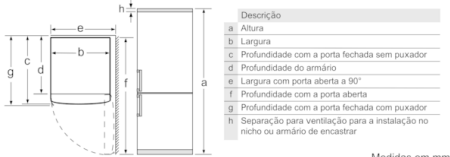

Serie | 4, Combinado de instalação livre, 186 x 60 cm, Inox-easyclean KGN36VI3A

Nome do aparelho	a	b	c	d	e	f	g	h
KGN36 (puxador interior)	1860	600	660	590	600	1210	660	12
KGN36 (puxador exterior)	1860	600	660	590	640	1210	700	12

Se o aparelho for colocado diretamente na parede, todas as gavetas podem ser completamente extraídas.
* Com e sem pega exterior.