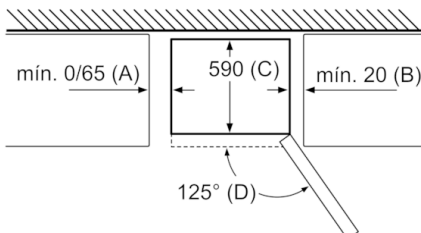

Nome do aparelho	a	b	c	d	e	f	g	h
KGN36 (puxador interior)	1860	600	660	590	600	1210	660	12
KGN36 (puxador exterior)	1860	600	660	590	640	1210	700	12

Se o aparelho for colocado diretamente na parede, todas as gavetas podem ser completamente extraídas.
* Com e sem pega exterior.

Nome do aparelho	A	B	C	D
KGN33, 36, 39, 46, 49	0/65	20	590	125
KGF39, 49	0/65	20	590	125

Dimensão A:
nos modelos com puxadores integrados na vertical, é necessária uma distância mínima de 65 mm para uma abertura simples.
Medidas em mm