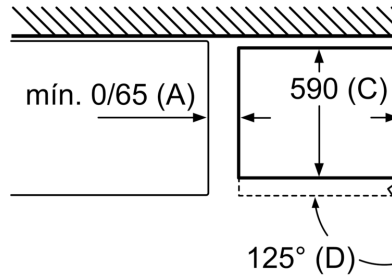

Serie 4, Combinado de instalação livre, 186 x 60 cm, Aço escovado antidedadas KGN366ICF

Nome do aparelho	a	b
KGN36 (puxador interior)	1860	600
KGN36 (puxador exterior)	1860	600

Nome do aparelho	A
KGN33, 36, 39, 46, 49	0/65
KGF39, 49	0/65

Dimensão A:
nos modelos com puxadores i
na vertical, é necessária uma
mínima de 65 mm para uma a