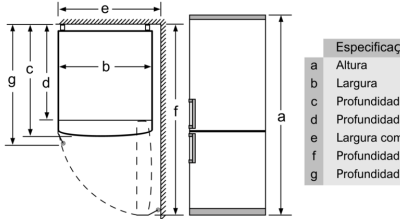

CONGELADOR

- 3 gavetas transparentes

MEDIDAS

- Aparelho (A x L x P sem puxador): 186 x 60 x 66 cm

INFORMAÇÃO TÉCNICA

- Porta com sentido de abertura à direita, permutável
- Pés frontais ajustáveis em altura e rodas traseiras
- Voltagem: 220 - 240 V

ACESSÓRIOS

- Suporte para ovos, Cuvete para cubos de gelo

Notas:

- Com base nos resultados do exame padrão de 24 horas. O consumo real depende da utilização/localização do aparelho.
- Para que o consumo de energia declarado seja alcançado, deve utilizar os distanciadores adicionais do aparelho. Assim, aumenta a profundidade do aparelho em cerca de 3,5 cm. No entanto, o aparelho é completamente funcional sem aplicação dos distanciadores, tendo apenas um consumo de energia um pouco mais elevado.

Serie 4, Combinado de instalação livre, 186 x 60 cm, Aço escovado antidedadas KGN366ICF

Nome do aparelho	a	b
KGN36 (puxador interior)	1860	600
KGN36 (puxador exterior)	1860	600

Nome do aparelho	A
KGN33, 36, 39, 46, 49	0/65
KGF39, 49	0/65

Dimensão A:
nos modelos com puxadores i
na vertical, é necessária uma
mínima de 65 mm para uma a

Se o aparelho for colocado di
na parede, todas as gavetas p
ser completamente extraídas.

* Com e sem pega exterior.