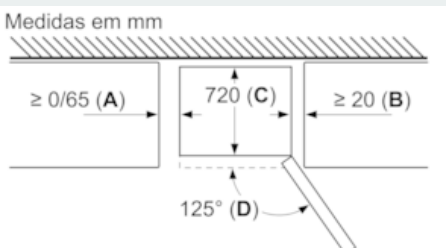

MEDIDAS

- Aparelho (A x L x P sem puxador): 193 x 70 x 80 cm

INFORMAÇÃO TÉCNICA

- Sentido de abertura da porta à direita
- Pés frontais ajustáveis em altura e rodas traseiras
- Classe climática: SN-T
- Potência de ligação 100 W
- Voltagem: 220 - 240 V

iQ500, Combinado de instalação livre, 193 x 70 cm, Preto mate KG56NHX3P

Desenhos à escala

Nome do aparelho	a	b	c	d	e	f	g	h
KG56 (puxador interior)	1930	700	800	720	700	1450	800	12
KG56 (puxador exterior)	1930	700	800	720	740	1450	840	12