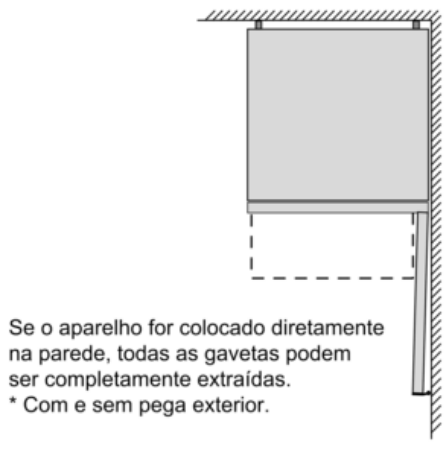

CONSERVAÇÃO

- Gaveta hyperFresh plus com controlo de humidade - frutas e legumes frescos até ao dobro do tempo.
-
- Gaveta hyperFresh plus ◀0°C▶ ideal para carne e peixe

CONGELADOR

- Capacidade útil do congelador: 105 litros
- Capacidade de congelação: 18 kg em 24 h
- Cap. autonomia em caso de anomalia: 24 horas
- varioZone - prateleiras de vidro removíveis, entre as gavetas, para mais espaço no congelador
- 2 gavetas transparentes, incluindo 1 Big Box

MEDIDAS

- Aparelho (A x L x P sem puxador): 193 x 70 x 80 cm

INFORMAÇÃO TÉCNICA

- Sentido de abertura da porta à direita
- Pés frontais ajustáveis em altura e rodas traseiras
- Classe climática: SN-T
- Potência de ligação 100 W
- Voltagem: 220 - 240 V

iQ500, Combinado de instalação livre, 193 x 70 cm, Preto mate KG56NHX3P

Desenhos à escala

Nome do aparelho	a	b	c	d	e	f	g	h
KG56 (puxador interior)	1930	700	800	720	700	1450	800	12
KG56 (puxador exterior)	1930	700	800	720	740	1450	840	12