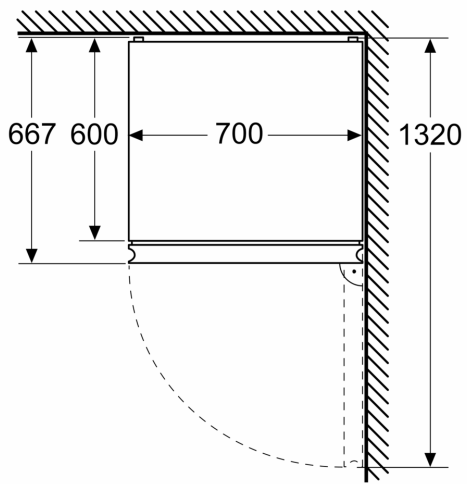

#### MEDIDAS

- Aparelho (A x L x P sem puxador): 203 x 70 x 66.7 cm

Medidas em mm

Medidas em mm

Medidas em mm