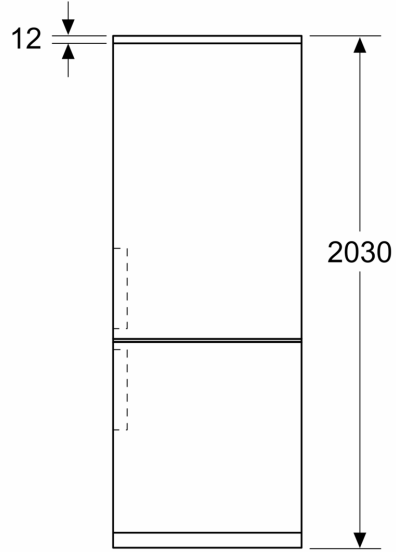

#### MEDIDAS

- Aparelho (A x L x P sem puxador): 203 x 70 x 66.7 cm

#### Notas:

- Com base nos resultados do exame padrão de 24 horas. O consumo real depende da utilização/localização do aparelho.

iQ700, Combinado de instalação livre, 203 x 70 cm, Preto  
KG49NSBBF

Desenhos à escala

Medidas em mm

Medidas em mm

Medidas em mm