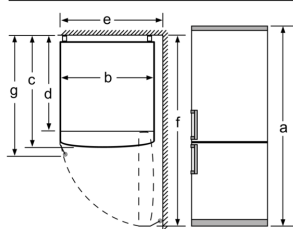

MEDIDAS

- Aparelho (A x L x P sem puxador): 186 x 60 x 66 cm

INFORMAÇÃO TÉCNICA

- Capacidade de congelação (kg/24 h): 10 kg
- Classe Climática: SN-T
- Tempo de aumento da temperatura: 13 horas
- Sentido de abertura da porta à direita, reversível
- Pés frontais ajustáveis em altura e rodas traseiras
- Potência de ligação 100 W
- Voltagem: 220 - 240 V

ACESSÓRIOS

- Suporte para ovos, 1 cubete para cubos de gelo

Notas:

- Com base nos resultados do exame padrão de 24 horas. O consumo real depende da utilização/localização do aparelho.
- Para que o consumo de energia declarado seja alcançado, deve utilizar os distanciadores adicionais do aparelho. Assim, aumenta a profundidade do aparelho em cerca de 3,5 cm. No entanto, o aparelho é completamente funcional sem aplicação dos distanciadores, tendo apenas um consumo de energia um pouco mais elevado.

iQ300, Combinado de instalação livre, 186 x 60 cm, Aço inoxidável KG36NVIEC

Desenhos à escala

Nome do aparelho	a	b	c	d	e	f	g
KG36 (puxador interior)	1860	600	660	590	600	1210	660
KG36 (puxador exterior)	1860	600	660	590	640	1210	700

Especificação	
a	Altura
b	Largura
c	Profundidade com a porta fechada, sem puxador
d	Profundidade do armário
e	Largura com a porta aberta até 90°
f	Profundidade com a porta aberta
g	Profundidade com a porta fechada, com puxador