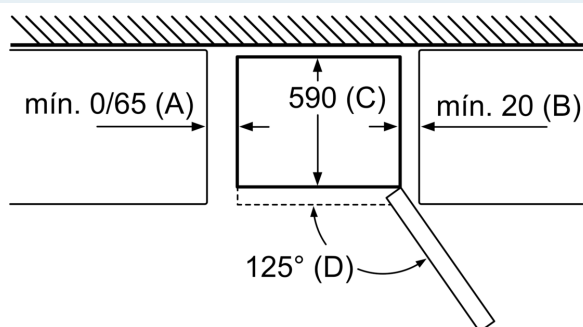

Nome do aparelho	A	B	C	D
KG33, 36, 39, 46, 49	0/65	20	590	125
KGF39, 49	0/65	20	590	125

Dimensão A:
nos modelos com puxadores integrados na vertical, é necessária uma distância mínima de 65 mm para uma abertura simples.
Medidas em mm