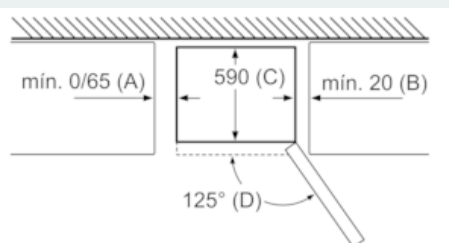

**iQ300, Combinado de instalação livre,
186 x 60 cm, Inox-easyclean
KG36NVI3A**

Desenhos à escala

Nome do aparelho	a	b	c	d	e	f	g	h
KG36 (puxador interior)	1860	600	660	590	600	1210	660	12
KG36 (puxador exterior)	1860	600	660	590	640	1210	700	12

Medidas em mm

Nome do aparelho	A	B	C	D
KG33, 36, 39, 46, 49	0/65	20	590	125
KGF39, 49	0/65	20	590	125

Dimensão A:
nos modelos com puxadores integrados na vertical, é necessária uma distância mínima de 65 mm para uma abertura simples.
Medidas em mm