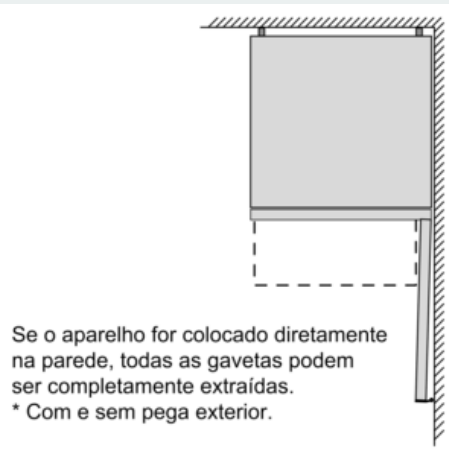

**iQ300, Combinado de instalação livre,
186 x 60 cm, Inox-easyclean
KG36NVI3A**

Desenhos à escala

Nome do aparelho	a	b	c	d	e	f	g	h
KG36 (puxador interior)	1860	600	660	590	600	1210	660	12
KG36 (puxador exterior)	1860	600	660	590	640	1210	700	12

Medidas em mm

Nome do aparelho	A	B	C	D
KG33, 36, 39, 46, 49	0/65	20	590	125
KGF39, 49	0/65	20	590	125

Dimensão A:
nos modelos com puxadores integrados na vertical, é necessária uma distância mínima de 65 mm para uma abertura simples.
Medidas em mm