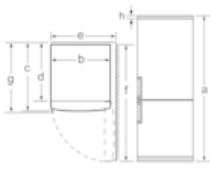

**iQ300, Combinado de instalação livre,
186 x 60 cm, Inox-easyclean
KG36NVI3A**

Desenhos à escala

Nome do aparelho	a	b	c	d	e	f	g	h
KG36 (puxador interior)	1860	600	660	590	600	1210	660	12
KG36 (puxador exterior)	1860	600	660	590	640	1210	700	12

Medidas em mm