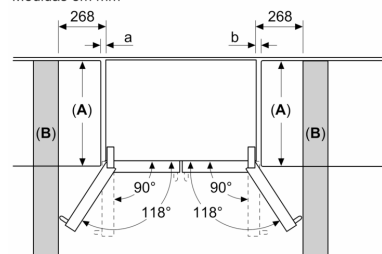

B: Com pega

Medidas em mm

medidas em mm

A: A parte frontal pode ser ajustada entre 1830 e 1847, com os pés de nivelamento dianteiros totalmente estendidos

B: Adicione 25 para espaçadores fixos na traseira

C: Posição da ligação de água

Medidas em mm

A	a	b
≤ 600	3	3
600 < A ≤ 650	45	45
650 < A ≤ 700	60	60
> 700	268	268

A: Profundidade do móvel ou da bancada

B: Parede
Gavetas podem ser puxadas e retiradas com porta aberta 90°