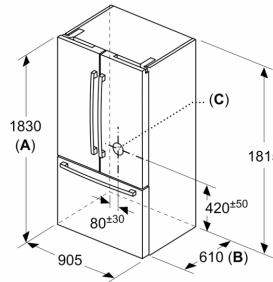

medidas em mm