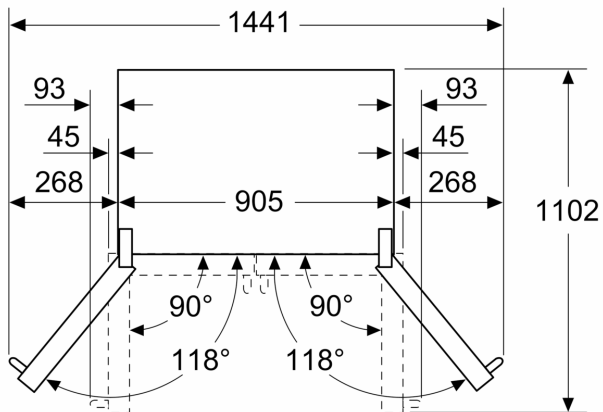

**Serie 8, Combinado French Door,
multi door, 183 x 90.5 cm, Aço
escovado antedeadas
KFF96PIEP**

medidas em mm

A: A parte frontal pode ser ajustada entre 1830 e 1847, com os pés de nivelamento dianteiros totalmente estendidos

B: Com pega

Medidas em mm

medidas em mm

A: A parte frontal pode ser ajustada entre 1830 e 1847, com os pés de nivelamento dianteiros totalmente estendidos

B: Adicione 25 para espaçadores fixos na traseira

C: Posição da ligação de água

Medidas em mm

A	a	b
≤ 600	3	3
600 < A ≤ 650	45	45
650 < A ≤ 700	60	60
> 700	268	268

A: Profundidade do móvel ou da bancada

B: Parede
Gavetas podem ser puxadas e retiradas com porta aberta 90°