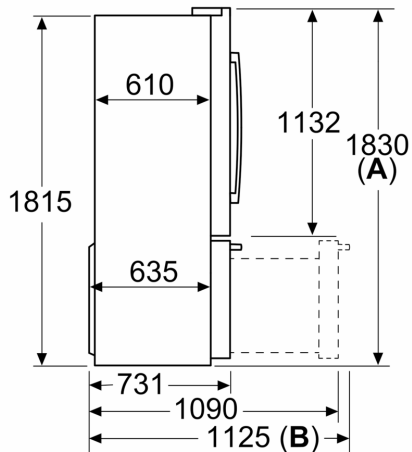

CONGELADOR

- NoFrost
- 3 gavetas transparentes
- Super congelação
- Dispensador automático de cubos de gelo
- Iluminação interior por LED's na zona de congelação

MEDIDAS

- Aparelho (A x L x P sem puxador): 183 x 90.5 x 70.6 cm

**Serie 8, Combinado French Door,
multi door, 183 x 90.5 cm, Aço
escovado antedeadas
KFF96PIEP**

medidas em mm

A: A parte frontal pode ser ajustada entre 1830 e 1847, com os pés de nivelamento dianteiros totalmente estendidos