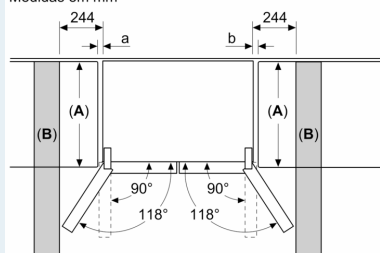

**iQ700, Combinado French Door,  
portas em vidro, 183 x 90.5 cm,  
Preto  
KF96RSBEA**

Desenhos à escala

Medidas em mm

**A:** A parte frontal pode ser ajustada entre 1830 e 1847 mm, com os pés de nivelamento dianteiros totalmente estendidos

Medidas em mm

**A:** A parte frontal pode ser ajustada entre 1830 e 1847 mm, com os pés de nivelamento dianteiros totalmente estendidos

**B:** Adicionar 25 mm para espaçadores fixos na traseira

Medidas em mm

Medidas em mm

A	a	b
≤ 600	0	0
600 < A ≤ 650	50	50
650 < A ≤ 700	65	65
> 700	244	244

**A:** Profundidade do móvel ou da bancada

**B:** Parede  
Gavetas podem ser puxadas e retiradas com porta aberta 90°