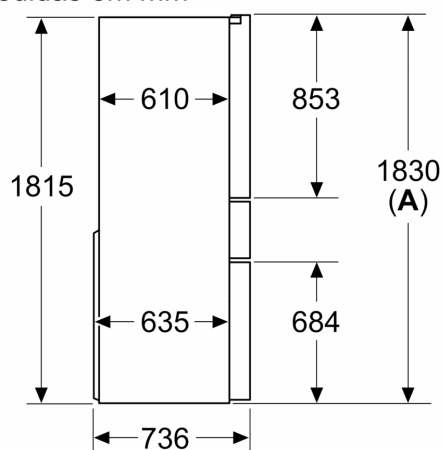

**iQ700, Combinado French Door,
portas em vidro, 183 x 90.5 cm,
Preto
KF96RSBEA**

Desenhos à escala

Medidas em mm

A: A parte frontal pode ser ajustada entre 1830 e 1847 mm, com os pés de nivelamento dianteiros totalmente estendidos

Medidas em mm