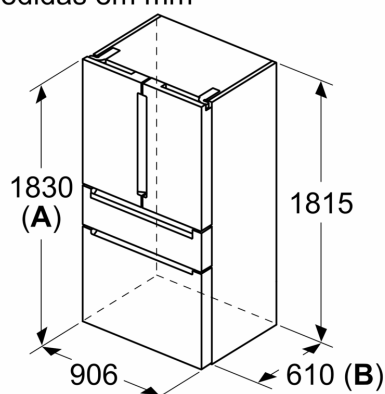

A: A parte frontal pode ser ajustada entre 1830 e 1847 mm, com os pés de nivelamento dianteiros totalmente estendidos

B: Adicionar 25 mm para espaçadores fixos na traseira

Medidas em mm