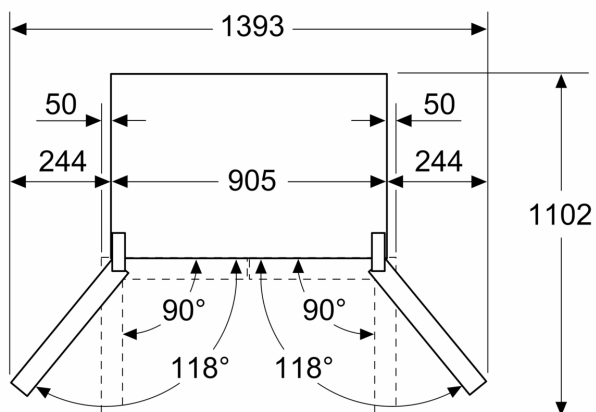

### MEDIDAS

- Aparelho (A x L x P sem puxador): 183 x 90.5 x 73.6 cm

**iQ700, Combinado French Door,  
portas em vidro, 183 x 90.5 cm,  
Preto  
KF96RSBEA**

Desenhos à escala

Medidas em mm

**A:** A parte frontal pode ser ajustada entre 1830 e 1847 mm, com os pés de nivelamento dianteiros totalmente estendidos

Medidas em mm

**A:** A parte frontal pode ser ajustada entre 1830 e 1847 mm, com os pés de nivelamento dianteiros totalmente estendidos

**B:** Adicionar 25 mm para espaçadores fixos na traseira

Medidas em mm

Medidas em mm

A	a	b
≤ 600	0	0
600 < A ≤ 650	50	50
650 < A ≤ 700	65	65
> 700	244	244

**A:** Profundidade do móvel ou da bancada

**B:** Parede  
Gavetas podem ser puxadas e retiradas com porta aberta 90°