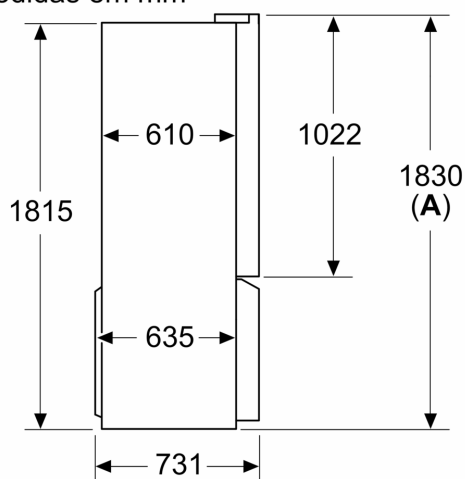

iQ300, Combinado French Door, multi door, 183 x 90.5 cm, Black Inox KF96NAXEA

Desenhos à escala

Medidas em mm

A: Frente pode ser ajustada de 1830–1847 mm, com os pés de nivelamento dianteiros totalmente estendidos

Medidas em mm