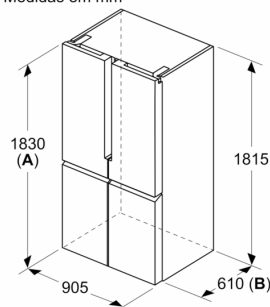

A: Frente pode ser ajustada de 1830–1847 mm, com os pés de nivelamento dianteiros totalmente estendidos
B: Adicionar 25 mm para espaçadores fixos na traseira

Medidas em mm