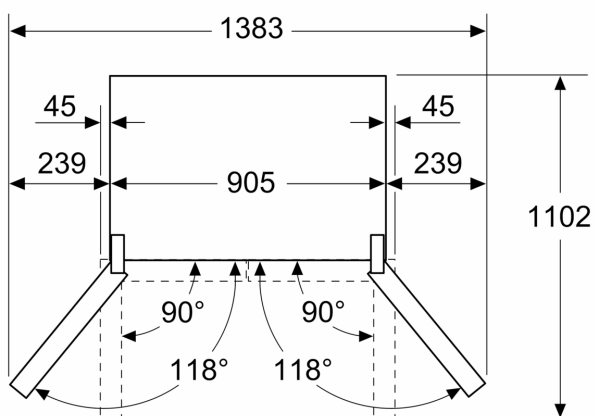

#### MEDIDAS

- Aparelho (A x L x P sem puxador): 183 x 90.5 x 73.1 cm

## iQ300, Combinado French Door, multi door, 183 x 90.5 cm, Black Inox KF96NAXEA

Desenhos à escala

Medidas em mm

**A:** Frente pode ser ajustada de 1830–1847 mm, com os pés de nivelamento dianteiros totalmente estendidos

Medidas em mm

**A:** Frente pode ser ajustada de 1830–1847 mm, com os pés de nivelamento dianteiros totalmente estendidos  
**B:** Adicionar 25 mm para espaçadores fixos na traseira

Medidas em mm

Medidas em mm