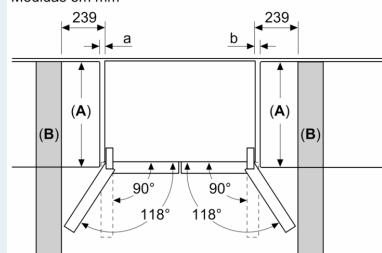

## iQ300, Combinado French Door, multi door, 183 x 90.5 cm, Black Inox KF96NAXEA

Desenhos à escala

Medidas em mm

**A:** Frente pode ser ajustada de 1830–1847 mm, com os pés de nivelamento dianteiros totalmente estendidos

Medidas em mm

**A:** Frente pode ser ajustada de 1830–1847 mm, com os pés de nivelamento dianteiros totalmente estendidos  
**B:** Adicionar 25 mm para espaçadores fixos na traseira

Medidas em mm

Medidas em mm

A	a	b
≤ 600	0	0
600 < A ≤ 650	45	45
650 < A ≤ 700	60	60
> 700	239	239

**A:** Profundidade do móvel ou da bancada

**B:** Parede  
Gavetas podem ser puxadas e retiradas com porta aberta 90°