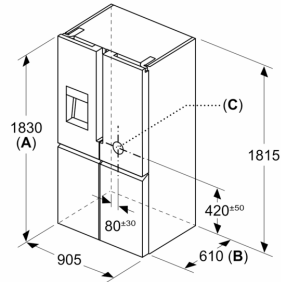

A: Frente pode ser ajustada de 1830–1847 mm, com os pés de nivelamento dianteiros totalmente estendidos
B: Adicionar 25 mm para espaçadores fixos na traseira
C: Posição da ligação de água