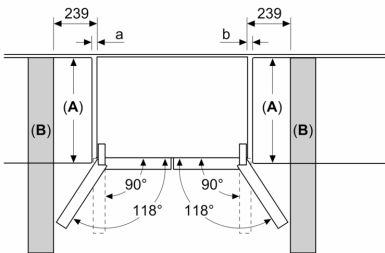

MEDIDAS

- Aparelho (A x L x P sem puxador): 183 x 90.5 x 73.1 cm

ACESSÓRIOS

- Compartimento para manteiga/queijo

Notas:

- Com base nos resultados do exame padrão de 24 horas. O consumo real depende da utilização/localização do aparelho.

**iQ700, Combinado French Door,
multi door, 183 x 90.5 cm, Aço
inoxidável
KF96DPPEA**

Desenhos à escala

Medidas em mm

A: Frente pode ser ajustada de 1830–1847 mm, com os pés de nivelamento dianteiros totalmente estendidos

Medidas em mm

Medidas em mm

A	a	b
≤ 600	0	0
600 < A ≤ 650	45	45
650 < A ≤ 700	60	60
> 700	239	239

A: Profundidade do móvel ou da bancada

B: Parede
Gavetas podem ser puxadas e retiradas com porta aberta 90°