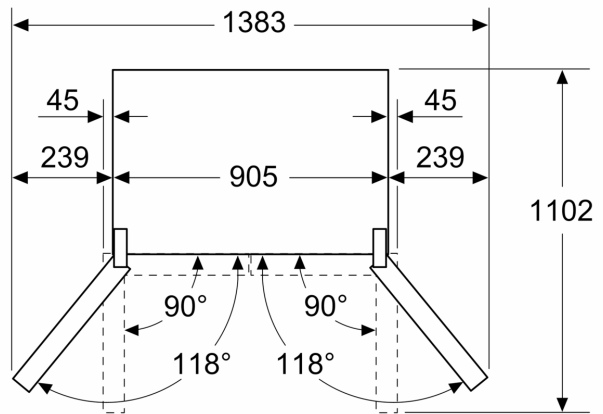

MEDIDAS

- Aparelho (A x L x P sem puxador): 183 x 90.5 x 73.1 cm

ACESSÓRIOS

- Compartimento para manteiga/queijo

Notas:

- Com base nos resultados do exame padrão de 24 horas. O consumo real depende da utilização/localização do aparelho.

**iQ700, Combinado French Door,
multi door, 183 x 90.5 cm, Aço
inoxidável
KF96DPPEA**

Desenhos à escala

Medidas em mm

A: Frente pode ser ajustada de 1830–1847 mm, com os pés de nivelamento dianteiros totalmente estendidos

Medidas em mm

Medidas em mm

A	a	b
≤ 600	0	0
600 < A ≤ 650	45	45
650 < A ≤ 700	60	60
> 700	239	239

A: Profundidade do móvel ou da bancada

B: Parede
Gavetas podem ser puxadas e retiradas com porta aberta 90°

Medidas em mm

A: Frente pode ser ajustada de 1830–1847 mm, com os pés de nivelamento dianteiros totalmente estendidos
B: Adicionar 25 mm para espaçadores fixos na traseira
C: Posição da ligação de água