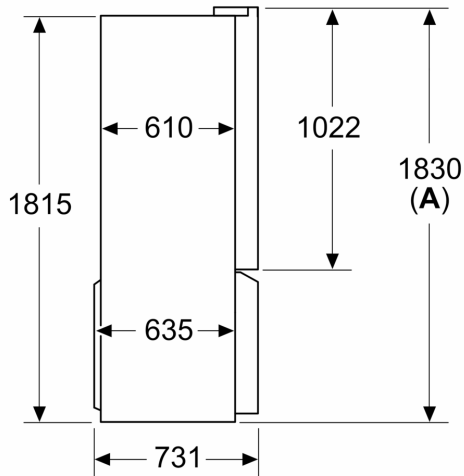

MEDIDAS

- Aparelho (A x L x P sem puxador): 183 x 90.5 x 73.1 cm

ACESSÓRIOS

- Compartimento para manteiga/queijo

Notas:

- Com base nos resultados do exame padrão de 24 horas. O consumo real depende da utilização/localização do aparelho.

**iQ700, Combinado French Door,
multi door, 183 x 90.5 cm, Aço
inoxidável
KF96DPPEA**

Desenhos à escala

Medidas em mm

A: Frente pode ser ajustada de 1830–1847 mm, com os pés de nivelamento dianteiros totalmente estendidos