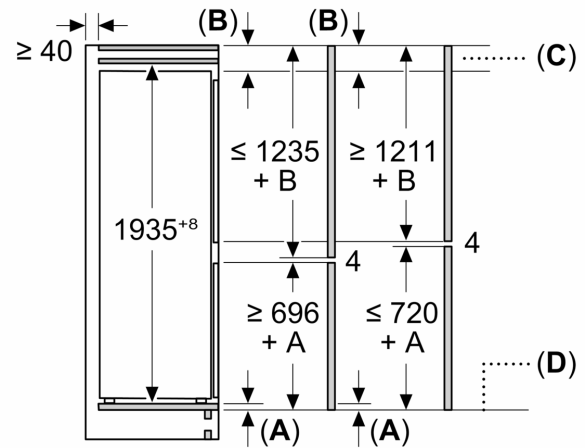

#### **MEDIDAS**

- Aparelho (A x L x P sem puxador): 193.5 x 70.8 x 54.8 cm
- Nicho (A x L x P): 194.0 cm x 71.0 cm x 56.0 cm

#### **INFORMAÇÃO TÉCNICA**

- Porta com sentido de abertura à direita, permutável

**Serie 4, Combinado integrável, 193.5  
x 70.8 cm, Porta com dobradiça fixa  
KBN96VFE0**

Medidas em mm

C: Saliência do painel frontal