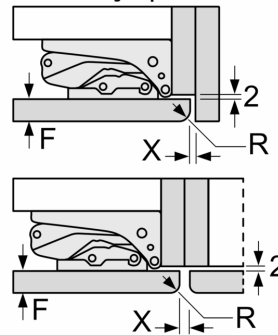

#### **INFORMAÇÃO TÉCNICA**

- Porta com sentido de abertura à direita, permutável

**Serie 4, Combinado integrável, 193.5  
x 70.8 cm, Porta com dobradiça fixa  
KBN96VFE0**

Medidas em mm

C: Saliência do painel frontal

D: Borda inferior do painel frontal

Medidas em mm

Medidas em mm

**Medidas em mm**  
**Recomendação medidas da folga para dobradiça plana**

F	R	X
16-19	0-3	2,5
20	0-1	3
	2-3	2,5
21	0-1	3
	2-3	2,5
22	0	4
	1	3,5
	2-3	3

As medidas da folga recomendadas na tabela devem ser respeitadas para garantir uma abertura sem colisão da porta do aparelho e evitar danos no móvel de cozinha.