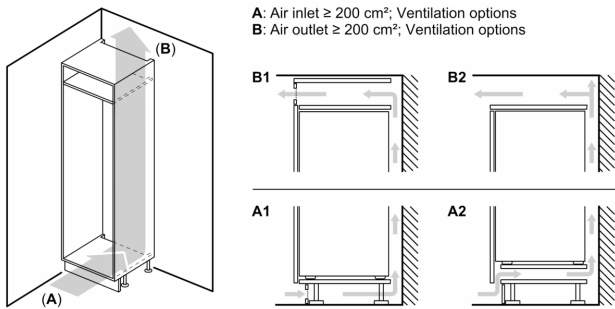

**Serie 4, Combinado integrável, 193.5
x 70.8 cm, Porta com dobradiça fixa
KBN96VFE0**