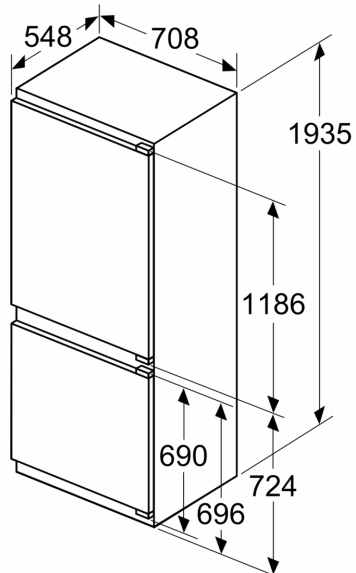

#### **MEDIDAS**

- Aparelho (A x L x P sem puxador): 193.5 x 70.8 x 54.8 cm
- Nicho (A x L x P): 194.0 cm x 71.0 cm x 56.0 cm

#### **INFORMAÇÃO TÉCNICA**

- Porta com sentido de abertura à direita, permutável

**Serie 4, Combinado integrável, 193.5  
x 70.8 cm, Porta com dobradiça fixa  
KBN96VFE0**

Medidas em mm

C: Saliência do painel frontal

D: Borda inferior do painel frontal

Medidas em mm

Medidas em mm

**Medidas em mm**  
**Recomendação medidas da folga para dobradiça plana**

F	R	X
16-19	0-3	2,5
20	0-1	3
	2-3	2,5
21	0-1	3
	2-3	2,5
22	0	4
	1	3,5
	2-3	3