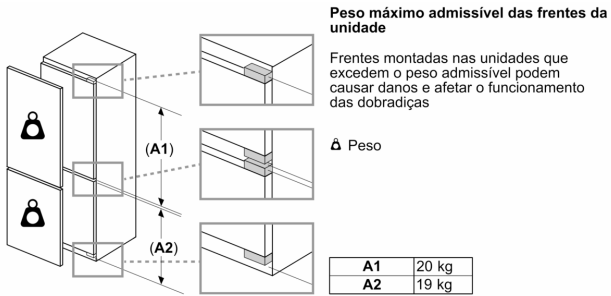

Medidas em mm
Recomendação medidas da folga para dobradiça plana

F	R	X
16-19	0-3	2,5
20	0-1	3
	2-3	2,5
21	0-1	3
	2-3	2,5
22	0	4
	1	3,5
	2-3	3

As medidas da folga recomendadas na tabela devem ser respeitadas para garantir uma abertura sem colisão da porta do aparelho e evitar danos no móvel de cozinha.