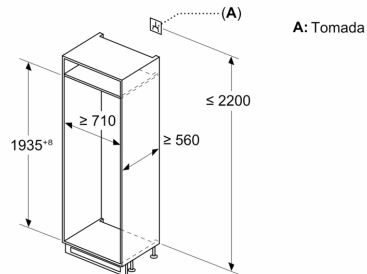

Medidas em mm