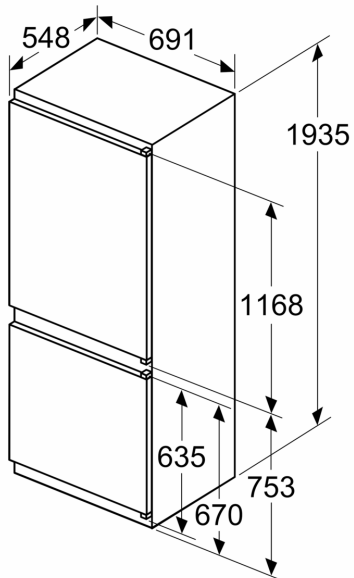

#### MEDIDAS

- Aparelho (A x L x P sem puxador): 193.5 x 69.1 x 54.8 cm
- Nicho (A x L x P): 194.0 cm x 71.0 cm x 56.0 cm

Desenhos à escala

Medidas em mm

C: Saliência do painel frontal

D: Borda inferior do painel frontal

Medidas em mm

Medidas em mm