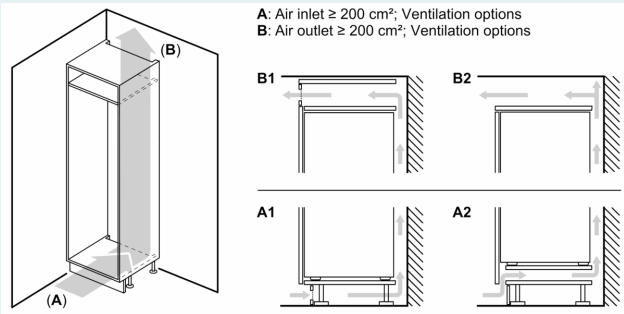

**iQ300, Combinado integrável,
193.5 x 69.1 cm, Porta com
dobradiça deslizante
KB96NVSE0**

Desenhos à escala