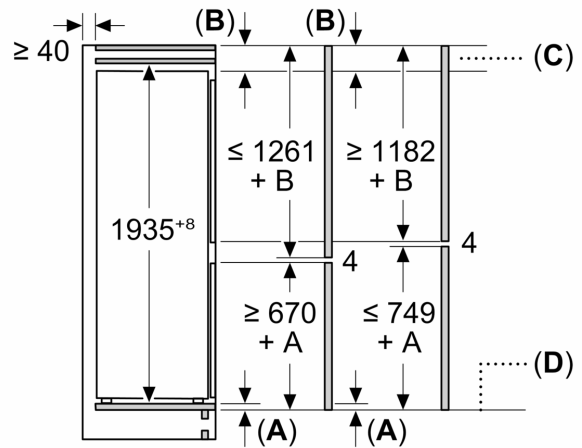

#### Notas:

- Com base nos resultados do exame padrão de 24 horas. O consumo real depende da utilização/localização do aparelho.

**iQ300, Combinado integrável,  
193.5 x 69.1 cm, Porta com  
dobradiça deslizante  
KB96NVSE0**

Desenhos à escala

Medidas em mm

C: Saliência do painel frontal

D: Borda inferior do painel frontal

Medidas em mm

Medidas em mm