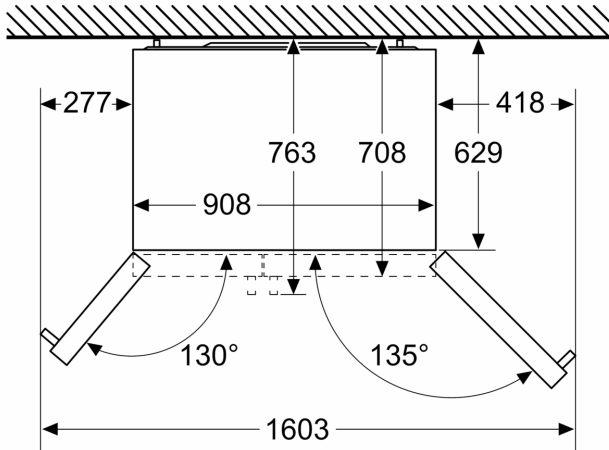

- Pés ajustáveis em altura
- Capacidade de congelação (kg/24 h): 12 kg
- Classe Climática: SN-T
- Comprimento da mangueira de ligação à água: 300 cm
- Voltagem: 220 - 240 V

MEDIDAS

- Aparelho (A x L x P sem puxador): 178.7 x 90.8 x 70.7 cm

Serie 6, Frigorífico Americano, 178.7 x 90.8 cm, Aço escovado antidedadas KAD93AIEP

Medidas em mm

Medidas em mm

A	a	b
≤ 600	50	50
600 < A ≤ 650	50	50
650 < A ≤ 700	53	96
> 700	277	418

A: Profundidade do móvel ou da bancada

B: Parede
Gavetas podem ser extraídas com a porta aberta 90°

Gavetas podem ser retiradas com a porta completamente aberta

Medidas em mm

Especificações

A	A parte frontal é ajustável entre 1783 e 1792
B	Profundidade do armário
C	Profundidade incluindo porta, sem puxador
D	Profundidade incluindo porta, com puxador
E	Ligação de água ao aparelho