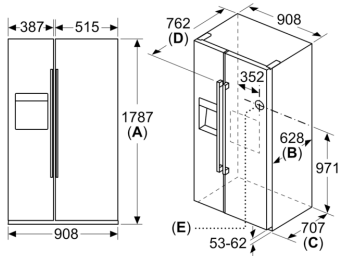

Serie 6, Frigorífico Americano, 178.7 x 90.8 cm, Aço escovado antidedadas KAD93AIEP

Medidas em mm

Medidas em mm

A	a	b
≤ 600	50	50
600 < A ≤ 650	50	50
650 < A ≤ 700	53	96
> 700	277	418

A: Profundidade do móvel ou da bancada

B: Parede
Gavetas podem ser extraídas com a porta aberta 90°

Gavetas podem ser retiradas com a porta completamente aberta

Medidas em mm

Especificações

A	A parte frontal é ajustável entre 1783 e 1792
B	Profundidade do armário
C	Profundidade incluindo porta, sem puxador
D	Profundidade incluindo porta, com puxador
E	Ligação de água ao aparelho