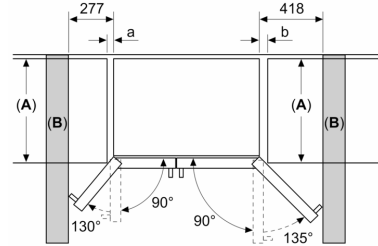

Medidas em mm

A	a	b
≤ 600	50	50
600 < A ≤ 650	50	50
650 < A ≤ 700	53	96
> 700	277	418

A: Profundidade do móvel ou da bancada

B: Parede
Gavetas podem ser extraídas com a porta aberta 90°

Gavetas podem ser retiradas com a porta completamente aberta

Medidas em mm