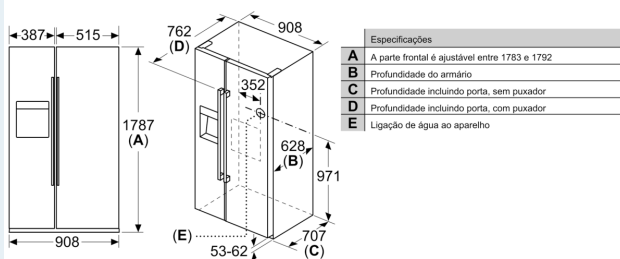

#### MEDIDAS

- Aparelho (A x L x P sem puxador): 178.7 x 90.8 x 70.7 cm

## iQ500, Frigorífico Americano, 178.7 x 90.8 cm, Aço inoxidável KA93DAIEP

Desenhos à escala

Medidas em mm

Medidas em mm

A	a	b
≤ 600	50	50
600 < A ≤ 650	50	50
650 < A ≤ 700	53	96
> 700	277	418

**A:** Profundidade do móvel ou da bancada

**B:** Parede  
Gavetas podem ser extraídas com a porta aberta 90°

Gavetas podem ser retiradas com a porta completamente aberta

Medidas em mm

Especificações	
<b>A</b>	A parte frontal é ajustável entre 1783 e 1792
<b>B</b>	Profundidade do armário
<b>C</b>	Profundidade incluindo porta, sem puxador
<b>D</b>	Profundidade incluindo porta, com puxador
<b>E</b>	Ligação de água ao aparelho