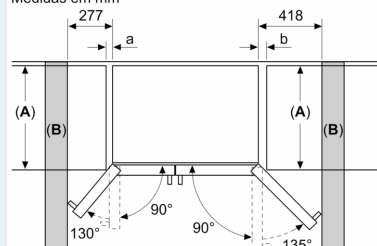

#### MEDIDAS

- Aparelho (A x L x P sem puxador): 178.7 x 90.8 x 70.7 cm

## iQ500, Frigorífico Americano, 178.7 x 90.8 cm, Aço inoxidável KA93DAIEP

Desenhos à escala

Medidas em mm

Medidas em mm

A	a	b
≤ 600	50	50
600 < A ≤ 650	50	50
650 < A ≤ 700	53	96
> 700	277	418

**A:** Profundidade do móvel ou da bancada

**B:** Parede  
Gavetas podem ser extraídas com a porta aberta 90°

Gavetas podem ser retiradas com a porta completamente aberta

Medidas em mm

Especificações	
<b>A</b>	A parte frontal é ajustável entre 1783 e 1792
<b>B</b>	Profundidade do armário
<b>C</b>	Profundidade incluindo porta, sem puxador
<b>D</b>	Profundidade incluindo porta, com puxador
<b>E</b>	Ligação de água ao aparelho