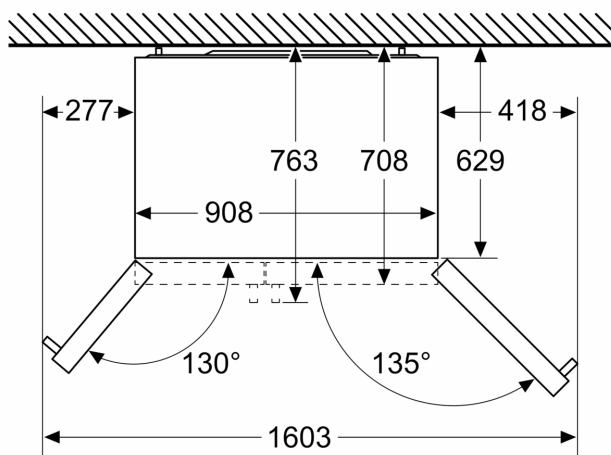

iQ500, Frigorífico Americano, 178.7 x 90.8 cm, Aço inoxidável KA93DAIEP

Desenhos à escala

Medidas em mm