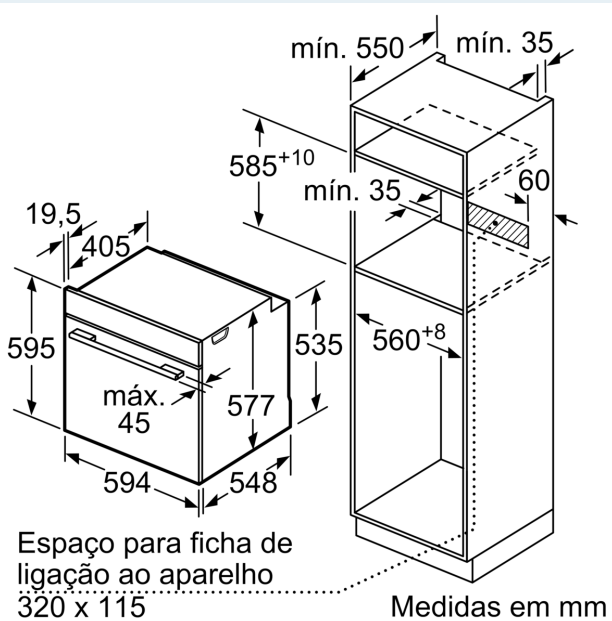

Se o aparelho for instalado por baixo de uma placa de cozinhar, tem de ser observada a seguinte espessura da bancada (se necessário incl. estrutura inferior).

Tipo de placa	espessura mín. da bancada	
	saliente	plana à superfície
Placa de indução	37 mm	38 mm
Placa de indução de superfície integral	47 mm	48 mm
Placa a gás	30 mm	38 mm
Placa elétrica	27 mm	30 mm