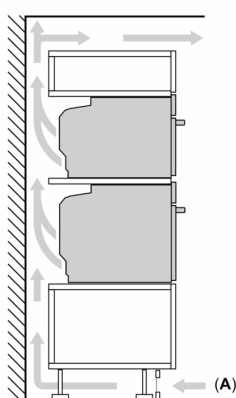

Equipamento interior

Technical data

Tipo de instalação: Integrar
 Sistema de abertura da porta: Descendente
 Medidas do nicho para instalação (AxLxP): 585-595 x 560-568 x 550 mm
 Dimensões do produto: 595 x 594 x 548 mm
 Dimensões do produto embalado: 690 x 660 x 680 mm
 Material do painel de controlo: Vidro
 Material da porta: Vidro
 Peso líquido: 43.3 kg
 Comprimento do cabo de ligação: 120.0 cm
 Código EAN: 4242003902646
 Protetor de fusível: 16 A
 Voltagem: 220-240 V
 Frequência: 50; 60 Hz
 Tipo de ficha: Ficha Schuko/Gardy c/ terra
 Número de cavidades - (2010/30/CE): 1
 Volume útil (da cavidade) - NOVO (2010/30/CE): 71 l
 Classe de Eficiência Energética - (2010/30/EC): A+
 Energy consumption per cycle conventional (2010/30/EC): 0.87 kWh/cycle
 Energy consumption per cycle forced air convection (2010/30/EC): 0.69 kWh/cycle
 Índice de Eficiência Energética (2010/30/EC): 81.2 %
 Acessórios incluídos: 1 x Tabuleiro esmaltado, 1 x Grelha, 1 x Assadeira universal, 1 x Esponja

Medidas:

- Dimensões do aparelho (AxLxP): 595 x 594 x 548 mm
- Dimensões do nicho (AxLxP): 585-595 x 560-568 x 550 mm
- "Por favor consulte o esquema técnico de instalação"

iQ700, Forno com função vapor, 60 x 60 cm, Preto HS936GCB1

Desenhos à escala

Montagem de dois aparelhos sobrepostos

Renovação do ar

A: Abertura p/admissão ar $\geq 200 \text{ cm}^2$

Se o aparelho for instalado por baixo de uma placa de cozinhar, tem de ser observada a seguinte espessura da bancada (se necessário incl. estrutura inferior).