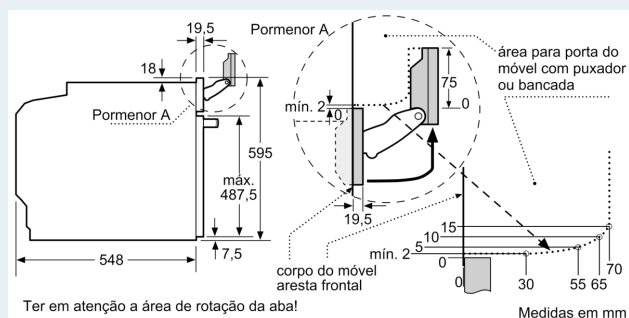

Informação técnica:

- Comprimento cabo elétrico: 120 cm
- Tensão nominal: 220 - 240 V
- Potência de ligação 3.6 kW
- Classe de eficiência energética: A+ (numa escala de classes de eficiência energética de A+++ até D), Consumo de energia por ciclo na função de aquecimento convencional (ar quente): 0.87 kWh, Número de cavidades: 1,
- Fonte de energia: elétrica, Volume da cavidade:71 litros

Medidas:

- Dimensões do aparelho (AxLxP): 595 x 594 x 548 mm
- Dimensões do nicho (AxLxP): 585-595 x 560-568 x 550 mm
- "Por favor consulte o esquema técnico de instalação"

iQ700, Forno com função vapor, 60 x 60 cm, Preto HS936GCB1

Desenhos à escala

Montagem de dois aparelhos sobrepostos

Renovação do ar

A: Abertura p/admissão ar $\geq 200 \text{ cm}^2$

Se o aparelho for instalado por baixo de uma placa de cozinhar, tem de ser observada a seguinte espessura da bancada (se necessário incl. estrutura inferior).