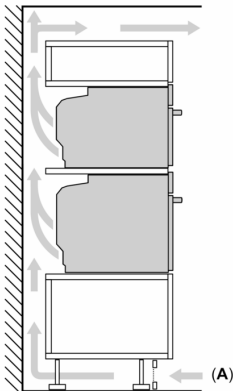

Serie 8, Forno integrável com função vapor, 60 x 60 cm, Preto HRG7784B1

Montagem de dois aparelhos sobrepostos
Renovação do ar

A: Abertura p/admissão ar $\geq 200 \text{ cm}^2$