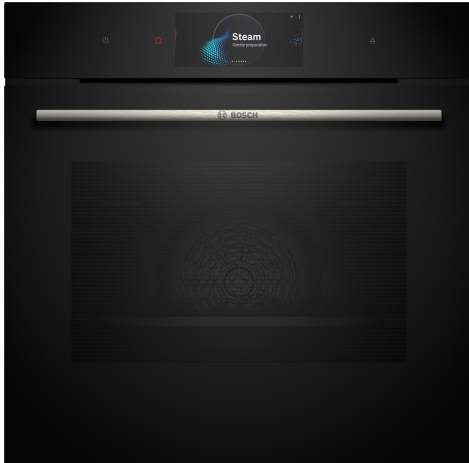

Serie 8, Forno integrável com função vapor, 60 x 60 cm, Preto HRG7784B1

A+

Acessórios incluídos

1 x Tabuleiro esmaltado, 1 x Grelha, 1 x Assadeira universal

Acessórios opcionais

HEZ327000 Set pedra pizza e pá em madeira, HEZ32WA00 Termosonda sem fios, HEZ531010 :, HEZ532010 Tabuleiro com revestimento antiaderente, HEZ617000 Acessórios fogões/fornos eléctricos, HEZ629070 Tabuleiro Air Fry & Grelhador, HEZ631070 :, HEZ632070 :, HEZ633001 Tampa para tabuleiro profissional, HEZ633070 Tabuleiro profissional, HEZ633073 Tabuleiro profissional, HEZ634000 :, HEZ635001 Acessórios fogões/fornos eléctricos, HEZG0AS00 :, HEZ636000 Tabuleiro em vidro, HEZ638070 ClipRail (1 raile teles ind pyro), HEZ660060 Friso para ocultar prateleira do móvel, HEZ664000 :, HEZ915003 Assadeira de vidro

O forno integrável com adição de vapor com Anel de Controlo Digital e TFT-touchdisplay. Função Assist para refeições: prepara automaticamente os seus pratos para que fiquem crocantes e suculentos, PerfectRoast Plus, PerfectBake Plus. Home Connect para controlo através da app.

Serie 8, Forno integrável com função vapor, 60 x 60 cm, Preto HRG7784B1

O forno integrável com adição de vapor com Anel de Controlo Digital e TFT-touchdisplay. Função Assist para refeições: prepara automaticamente os seus pratos para que fiquem crocantes e suculentos, PerfectRoast Plus, PerfectBake Plus. Home Connect para controlo através da app.

simples toque num botão

- Possibilidade de escolher entre três intensidades de vapor diferentes: nível de vapor alto, nível de vapor médio, nível de vapor baixo
- Função Crisp Finish (acabamento crocante)
- Iluminação interior em LED
- Indicação de depósito de água vazia
- Gerador de vapor no exterior da cavidade
- Turbina de arrefecimento
- Home Connect: controlo remoto através da app