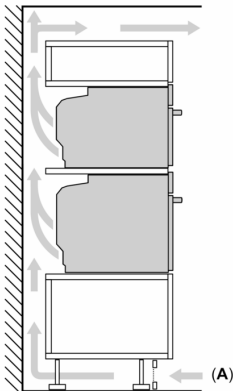

Serie 8, Forno integrável com função vapor, 60 x 60 cm, Preto HRG7761B1

Montagem de dois aparelhos sobrepostos
Renovação do ar

A: Abertura p/admissão ar $\geq 200 \text{ cm}^2$