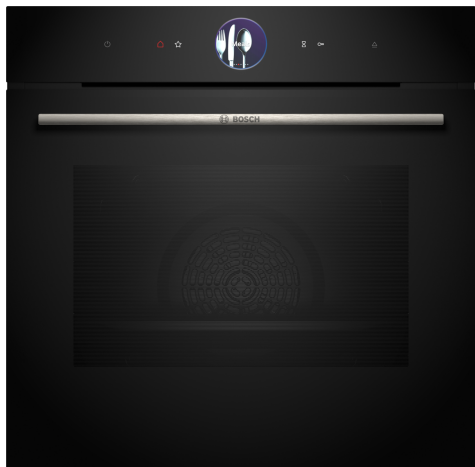

Serie 8, Forno integrável com função vapor, 60 x 60 cm, Preto HRG7761B1

Acessórios incluídos

1 x Tabuleiro esmaltado, 1 x Grelha, 1 x Assadeira universal

Acessórios opcionais

HEZ327000 Set pedra pizza e pá em madeira, HEZ32WA00 Termosonda sem fios, HEZ531010 :, HEZ532010 Tabuleiro com revestimento antiaderente, HEZ617000 Acessórios fogões/fornos eléctricos, HEZ629070 Tabuleiro Air Fry & Grelhador, HEZ631070 :, HEZ632070 :, HEZ633001 Tampa para tabuleiro profissional, HEZ633070 Tabuleiro profissional, HEZ633073 Tabuleiro profissional, HEZ634000 :, HEZ635001 Acessórios fogões/fornos eléctricos, HEZ636000 Tabuleiro em vidro, HEZ638070 ClipRail (1 raile teles ind pyro), HEZ660060 Friso para ocultar prateleira do móvel, HEZ664000 :, HEZ915003 Assadeira de vidro, HEZG0AS00 :

O forno integrável com adição de vapor com Anel de Controlo Digital e TFT-touchdisplay. Função Assist para refeições: prepara automaticamente os seus pratos para que fiquem crocantes e suculentos. Home Connect para controlo através da app.

Serie 8, Forno integrável com função vapor, 60 x 60 cm, Preto HRG7761B1

O forno integrável com adição de vapor com Anel de Controlo Digital e TFT-touchdisplay. Função Assist para refeições: prepara automaticamente os seus pratos para que fiquem crocantes e suculentos. Home Connect para controlo através da app.