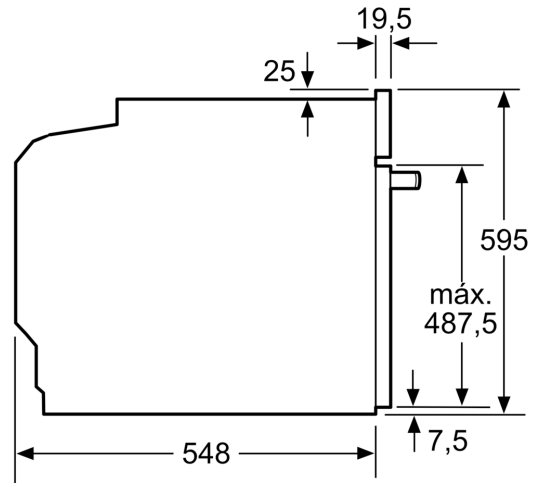

Medidas:

- Dimensões do aparelho (AxLxP): 595 x 594 x 548 mm
- Dimensões do nicho (AxLxP): 585-595 x 560-568 x 550 mm
- "Por favor consulte o esquema técnico de instalação"
- Recomendamos que escolha produtos complementares da gama SER4, para assegurar uma combinação harmoniosa a nível de design.

Informação técnica:

- Comprimento cabo elétrico: 120 cm
- Tensão nominal: 220 - 240 V
- Potência de ligação 3.6 kW
- Classe de eficiência energética: A (numa escala de classes de eficiência energética de A+++ até D), Consumo de energia por ciclo na função de aquecimento convencional (ar quente): 0.99 kWh, Número de cavidades: 1,

**Serie 4, Forno integrável com função vapor, 60 x 60 cm, Inox
HRA574BS0**

Medidas em mm

Medidas em mm

A: 19,5 mm
B: Espaço para ligação do aparelho 320 x 115 mm

Instalação com uma placa de cozinhar.

Medidas em mm