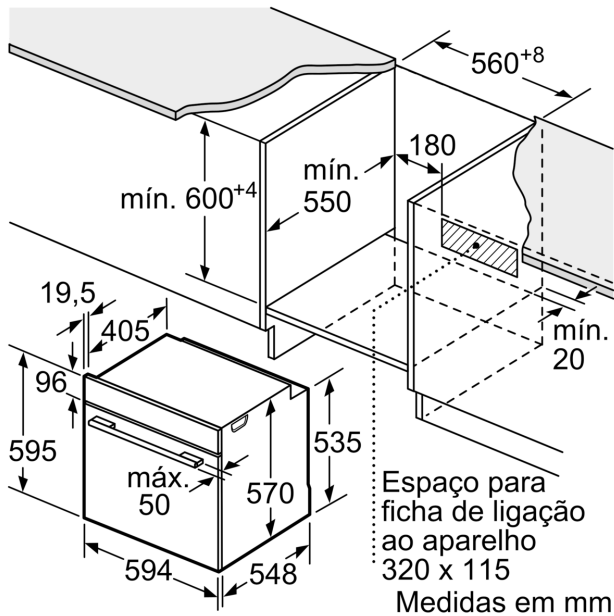

Medidas:

- Dimensões do aparelho (AxLxP): 595 x 594 x 548 mm
- Dimensões do nicho (AxLxP): 585-595 x 560-568 x 550 mm
- "Por favor consulte o esquema técnico de instalação"
- Recomendamos que escolha produtos complementares da gama SER4, para assegurar uma combinação harmoniosa a nível de design.

Informação técnica:

- Comprimento cabo elétrico: 120 cm
- Tensão nominal: 220 - 240 V
- Potência de ligação 3.6 kW
- Classe de eficiência energética: A (numa escala de classes de eficiência energética de A+++ até D), Consumo de energia por ciclo na função de aquecimento convencional (ar quente): 0.99 kWh, Número de cavidades: 1,

**Serie 4, Forno integrável com função vapor, 60 x 60 cm, Inox
HRA574BS0**

Medidas em mm

Medidas em mm

A: 19,5 mm
B: Espaço para ligação do aparelho 320 x 115 mm

Instalação com uma placa de cozinhar.

Medidas em mm