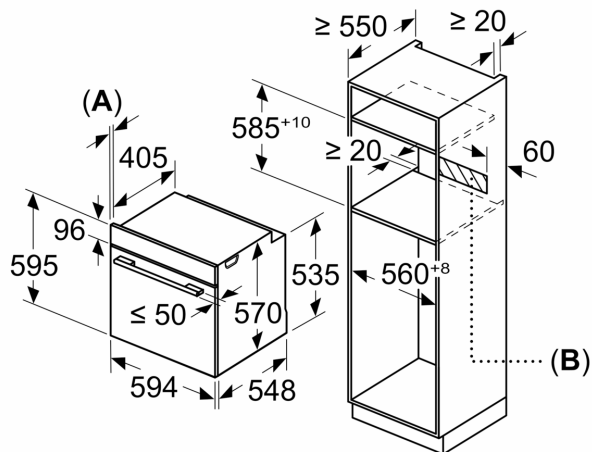

Medidas:

- Dimensões do aparelho (AxLxP): 595 x 594 x 548 mm
- Dimensões do nicho (AxLxP): 585-595 x 560-568 x 550 mm
- "Por favor consulte o esquema técnico de instalação"
- Recomendamos que escolha produtos complementares da gama SER4, para assegurar uma combinação harmoniosa a nível de design.

Informação técnica:

- Comprimento cabo elétrico: 120 cm
- Tensão nominal: 220 - 240 V
- Potência de ligação 3.6 kW
- Classe de eficiência energética: A (numa escala de classes de eficiência energética de A+++ até D), Consumo de energia por ciclo na função de aquecimento convencional (ar quente): 0.99 kWh, Número de cavidades: 1,

**Serie 4, Forno integrável com função vapor, 60 x 60 cm, Inox
HRA574BS0**

Medidas em mm

Medidas em mm

A: 19,5 mm
B: Espaço para ligação do aparelho 320 x 115 mm

Instalação com uma placa de cozinhar.

Medidas em mm