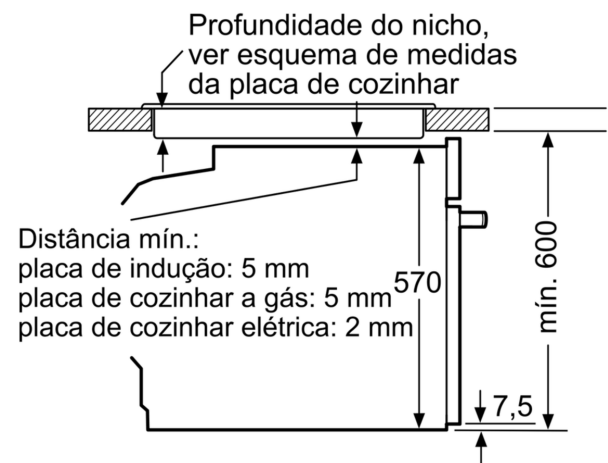

Medidas:

- Dimensões do aparelho (AxLxP): 595 x 594 x 548 mm
- Dimensões do nicho (AxLxP): 585-595 x 560-568 x 550 mm
- "Por favor consulte o esquema técnico de instalação"
- Recomendamos que escolha produtos complementares da gama SER4, para assegurar uma combinação harmoniosa a nível de design.

Informação técnica:

- Comprimento cabo elétrico: 120 cm
- Tensão nominal: 220 - 240 V
- Potência de ligação 3.6 kW
- Classe de eficiência energética: A (numa escala de classes de eficiência energética de A+++ até D), Consumo de energia por ciclo na função de aquecimento convencional (ar quente): 0.99 kWh, Número de cavidades: 1,

**Serie 4, Forno integrável com função vapor, 60 x 60 cm, Inox
HRA574BS0**

Medidas em mm

Medidas em mm

A: 19,5 mm
B: Espaço para ligação do aparelho 320 x 115 mm

Instalação com uma placa de cozinhar.

Medidas em mm