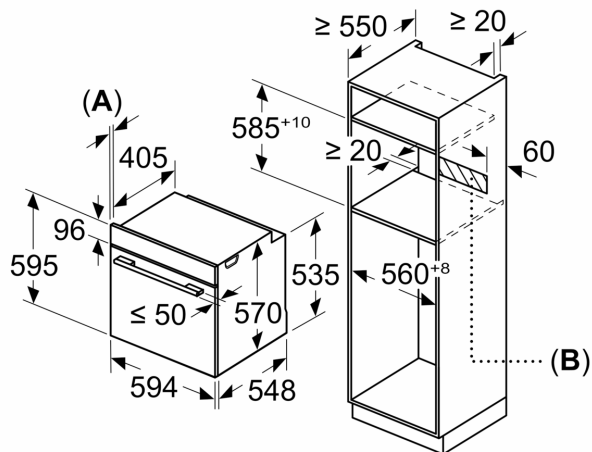

Acessórios:

- Acessórios incluídos: grelha, tabuleiro universal

Segurança e ambiente:

- Bloqueio de segurança

Informação técnica:

- Comprimento cabo elétrico: 120 cm
- Tensão nominal: 220 - 240 V
- Potência de ligação 3.4 kW
- Classe de eficiência energética: A (numa escala de classes de eficiência energética de A+++ até D), Consumo de energia por ciclo na função de aquecimento convencional (ar quente): 0.97 kWh, Número de cavidades: 1,
- Fonte de energia: elétrica, Volume da cavidade:71 litros

Medidas:

- Dimensões do aparelho (AxLxP): 595 x 594 x 548 mm
- Dimensões do nicho (AxLxP): 585-595 x 560-568 x 550 mm
- "Por favor consulte o esquema técnico de instalação"
- Recomendamos que escolha produtos complementares da gama SER4, para assegurar uma combinação harmoniosa a nível de design.

**Serie 4, Forno integrável com função vapor, 60 x 60 cm, Inox
HRA512ES0**

Medidas em mm

Instalação com uma placa de cozinhar.

A: 19,5 mm
B: Espaço para ligação do aparelho 320 x 115 mm

Medidas em mm