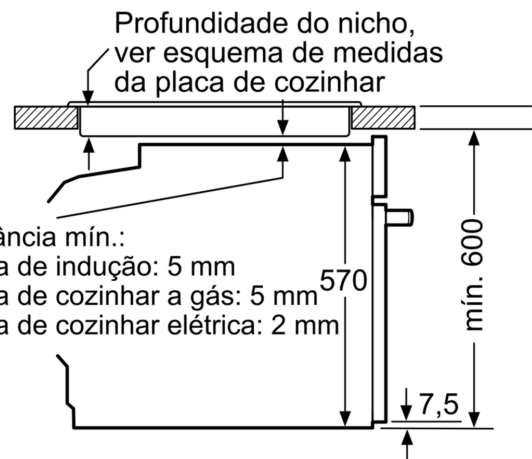

Acessórios:

- Acessórios incluídos: grelha, tabuleiro universal

Segurança e ambiente:

- Bloqueio de segurança

Informação técnica:

- Comprimento cabo elétrico: 120 cm
- Tensão nominal: 220 - 240 V
- Potência de ligação 3.4 kW
- Classe de eficiência energética: A (numa escala de classes de eficiência energética de A+++ até D), Consumo de energia por ciclo na função de aquecimento convencional (ar quente): 0.97 kWh, Número de cavidades: 1,
- Fonte de energia: elétrica, Volume da cavidade:71 litros

Medidas:

- Dimensões do aparelho (AxLxP): 595 x 594 x 548 mm
- Dimensões do nicho (AxLxP): 585-595 x 560-568 x 550 mm
- "Por favor consulte o esquema técnico de instalação"
- Recomendamos que escolha produtos complementares da gama SER4, para assegurar uma combinação harmoniosa a nível de design.

**Serie 4, Forno integrável com função vapor, 60 x 60 cm, Inox
HRA512ES0**

Medidas em mm

Instalação com uma placa de cozinhar.

A: 19,5 mm
B: Espaço para ligação do aparelho 320 x 115 mm

Medidas em mm