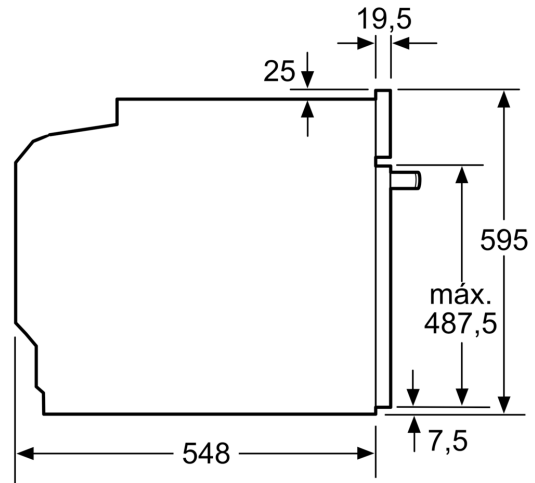

Acessórios:

- Acessórios incluídos: grelha, tabuleiro universal

Segurança e ambiente:

- Bloqueio de segurança

Informação técnica:

- Comprimento cabo elétrico: 120 cm
- Tensão nominal: 220 - 240 V
- Potência de ligação 3.4 kW
- Classe de eficiência energética: A (numa escala de classes de eficiência energética de A+++ até D), Consumo de energia por ciclo na função de aquecimento convencional (ar quente): 0.97 kWh, Número de cavidades: 1,
- Fonte de energia: elétrica, Volume da cavidade:71 litros

Medidas:

- Dimensões do aparelho (AxLxP): 595 x 594 x 548 mm
- Dimensões do nicho (AxLxP): 585-595 x 560-568 x 550 mm
- "Por favor consulte o esquema técnico de instalação"
- Recomendamos que escolha produtos complementares da gama SER4, para assegurar uma combinação harmoniosa a nível de design.

**Serie 4, Forno integrável com função vapor, 60 x 60 cm, Inox
HRA512ES0**

Medidas em mm

Instalação com uma placa de cozinhar.

A: 19,5 mm
B: Espaço para ligação do aparelho 320 x 115 mm

Medidas em mm