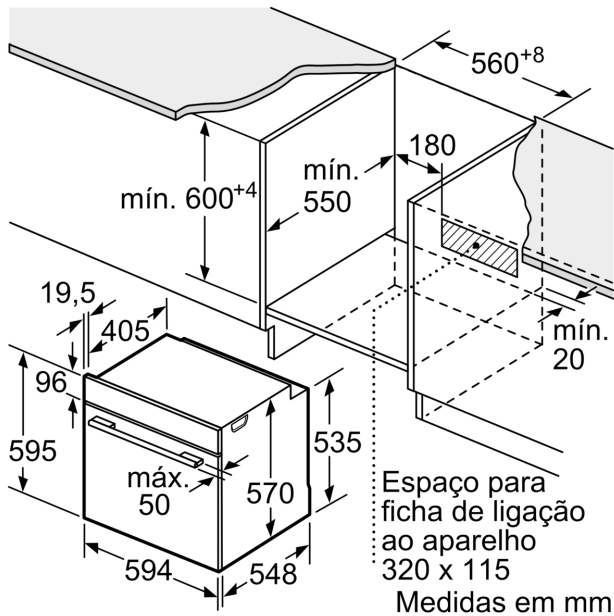

Acessórios:

- Acessórios incluídos: grelha, tabuleiro universal

Segurança e ambiente:

- Bloqueio de segurança

Informação técnica:

- Comprimento cabo elétrico: 120 cm
- Tensão nominal: 220 - 240 V
- Potência de ligação 3.4 kW
- Classe de eficiência energética: A (numa escala de classes de eficiência energética de A+++ até D), Consumo de energia por ciclo na função de aquecimento convencional (ar quente): 0.97 kWh, Número de cavidades: 1,
- Fonte de energia: elétrica, Volume da cavidade:71 litros

Medidas:

- Dimensões do aparelho (AxLxP): 595 x 594 x 548 mm
- Dimensões do nicho (AxLxP): 585-595 x 560-568 x 550 mm
- "Por favor consulte o esquema técnico de instalação"
- Recomendamos que escolha produtos complementares da gama SER4, para assegurar uma combinação harmoniosa a nível de design.

**Serie 4, Forno integrável com função vapor, 60 x 60 cm, Inox
HRA512ES0**

Medidas em mm

Instalação com uma placa de cozinhar.

A: 19,5 mm
B: Espaço para ligação do aparelho 320 x 115 mm

Medidas em mm