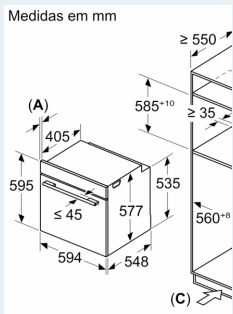

**iQ700, Forno integrável com
função micro-ondas, 60 x 60 cm,
Preto
HM778GMB1**

Desenhos à escala