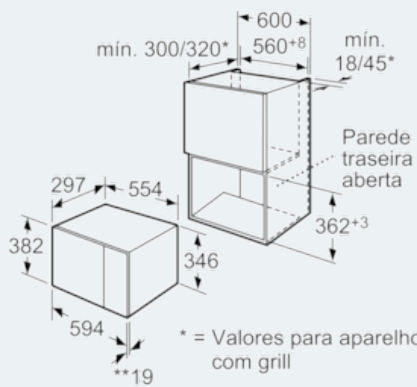

Informação técnica:

- Dimensões do aparelho (AxLxP): 382 x 594 x 317 mm
- Dimensões do nicho (AxLxP): 362-362 x 560-560 x 300 mm
- Integrável num armário de 60 cm de largura (mínimo 30 cm profundidade), Integrável num armário alto
- "Por favor consulte o esquema técnico de instalação"
- Potência de ligação: 1,27 kW
- Cabo de ligação com ficha 1,30 m

iQ500
HF15G564 Inox
Micro-ondas com grill

Desenhos à escala

Microondas
 Montagem de canto

Medidas em mm

* 20 mm para frente metálica

Medidas em mm

* = Valores para aparelhos com grill

** No caso de frentes metálicas 20 mm

Medidas em mm