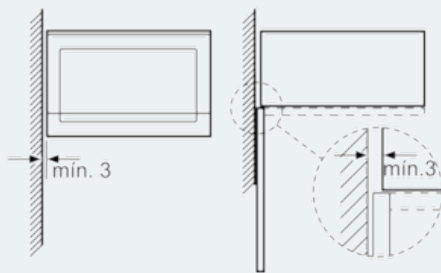

iQ500
HF15G564 Inox
Micro-ondas com grill

Desenhos à escala

Microondas
Montagem de canto

Medidas em mm