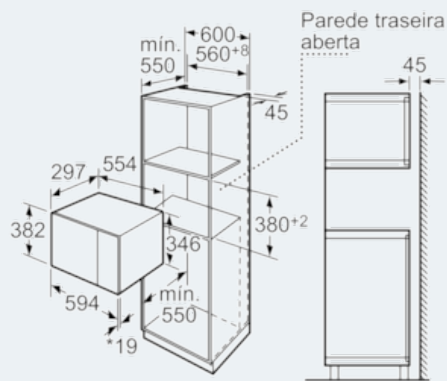

Equipamento interior

Technical data

Tipo de forno microondas : Micro-ondas+Função Grill
Tipo de controlo : Electrónicos
Cor frontal do material : Inox
Dimensões do produto (mm) : 382 x 594 x 317
Dimensões da cavidade (mm) : 221.0 x 308.0 x 298.0
Comprimento do cabo de alimentação eléctrica (cm) : 130
Peso líquido (kg) : 16,655
Peso bruto (kg) : 18,0
Código EAN : 4242003658444
Potência máxima do microondas : 800
Classificação da ligação (W) : 1270
Corrente (A) : 10
Voltagem (V) : 220-230
Frequência (Hz) : 50
Tipo de ficha : Ficha Schuko/Gardy c/ terra

Informação técnica:

- Dimensões do aparelho (AxLxP): 382 x 594 x 317 mm
- Dimensões do nicho (AxLxP): 362-362 x 560-560 x 300 mm
- Integrável num armário de 60 cm de largura (mínimo 30 cm profundidade), Integrável num armário alto
- "Por favor consulte o esquema técnico de instalação"
- Potência de ligação: 1,27 kW
- Cabo de ligação com ficha 1,30 m

iQ500
HF15G564 Inox
Micro-ondas com grill

Desenhos à escala

Microondas
 Montagem de canto

Medidas em mm

* 20 mm para frente metálica

Medidas em mm

* = Valores para aparelhos com grill

** No caso de frentes metálicas 20 mm

Medidas em mm