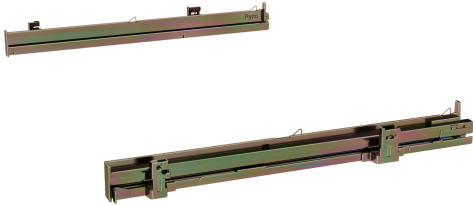

Railes telescópicos clip rail totalmente extensíveis HEZ638070

- Raile telescópico totalmente extensível de 1 fase, independentemente do nível: pode ser montado em qualquer nível, nos fornos pirolíticos.

Technical data

Dimensões do produto embalado: 60 x 130 x 480 mm
Dimensões da paleta: 100.0 x 80.0 x 120.0
Número standard de unidades por paleta: 108
Peso líquido: 0.6 kg
Peso bruto: 0.8 kg
Código EAN: 4242005328604

Railes telescópicos clip rail totalmente extensíveis HEZ638070

HEZ638070

ClipRail (1 raile teles ind pyro)

- aço inoxidável
- Cap. máxima: 16 kg
- Verifique a compatibilidade com o seu aparelho