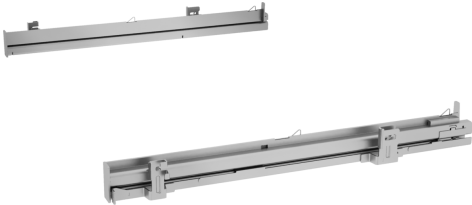

Railes telescópicos clip rail totalmente extensíveis HEZ638000

- **Railes telescópicos totalmente extensíveis de 1 fase, independentes do nível:** podem ser montados em qualquer nível nos fornos convencionais.

Technical data

Dimensões do produto embalado: 60 x 130 x 480 mm
Dimensões da paleta: 100.0 x 80.0 x 120.0
Número standard de unidades por paleta: 108
Peso líquido: 0.6 kg
Peso bruto: 0.8 kg
Código EAN: 4242005328598

Railes telescópicos clip rail totalmente extensíveis HEZ638000

HEZ638000

ClipRail (1 raile teles. independente)

- Raile telescópico independente e totalmente extensível convencional.
- aço inoxidável
- Cap. máxima: 16 kg
- Verifique a compatibilidade com o seu aparelho