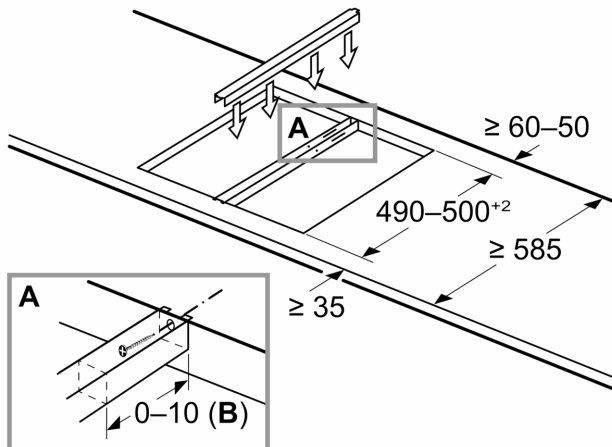

### Technical data

Dimensões do produto embalado: ..... 65 x 155 x 600 mm  
Dimensões da paleta: ..... 107.5 x 80.0 x 120.0  
Número standard de unidades por paleta: ..... 150  
Peso líquido: ..... 0.5 kg  
Peso bruto: ..... 0.7 kg  
Código EAN: ..... 4242002480183

## Frise de união HEZ394301

Medidas em mm  
Kit de instalação (HEZ394301) para Domino

**B:** Depende da profundidade do nicho