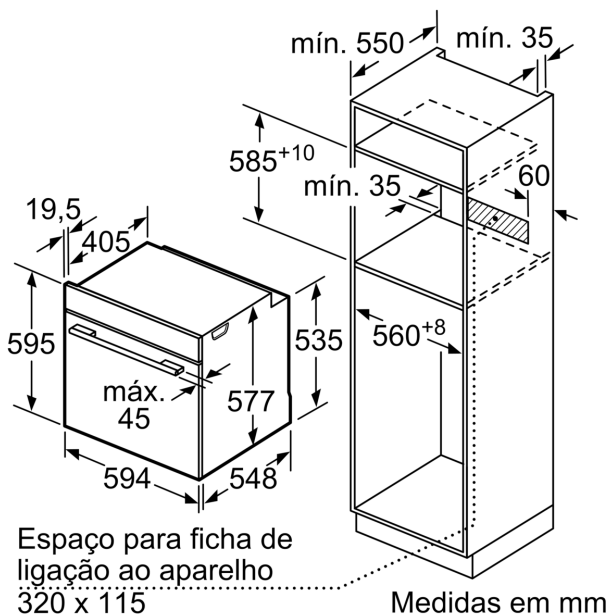

Se o aparelho for instalado por baixo de uma placa de cozinhar, tem de ser observada a seguinte espessura da bancada (se necessário incl. estrutura inferior).

Tipo de placa	espessura mín. da bancada	
	saliente	plana à superfície
Placa de indução	37 mm	38 mm
Placa de indução de superfície integral	47 mm	48 mm
Placa a gás	30 mm	38 mm
Placa elétrica	27 mm	30 mm

Medidas em mm