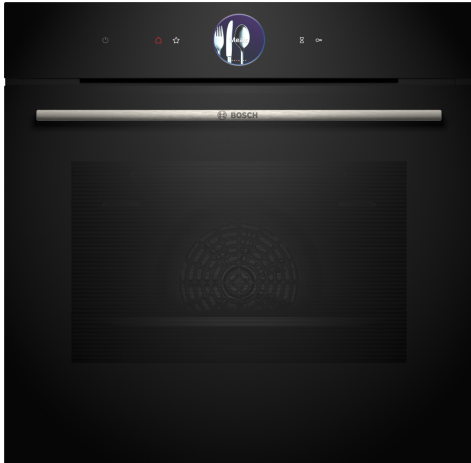

**Serie 8, Forno integrável, 60 x 60 cm, Preto  
HBG7764B1**

A+

**Acessórios incluídos**

1 x Tabuleiro esmaltado, 1 x Grelha, 1 x Assadeira universal

**Acessórios opcionais**

HEZ327000 Set pedra pizza e pá em madeira, HEZ32WA00 Termosonda sem fios, HEZ531010 :, HEZ532010 Tabuleiro com revestimento antiaderente, HEZ617000 Acessórios fogões/fornos eléctricos, HEZ629070 Tabuleiro Air Fry & Grelhador, HEZ631070 :, HEZ632070 :, HEZ633001 Tampa para tabuleiro profissional, HEZ633070 Tabuleiro profissional, HEZ633073 Tabuleiro profissional, HEZ634000 :, HEZ635001 Acessórios fogões/fornos eléctricos, HEZ636000 Tabuleiro em vidro, HEZ638070 ClipRail (1 raile teles ind pyro), HEZ660060 Friso para ocultar prateleira do móvel, HEZ664000 :, HEZ915003 Assadeira de vidro, HEZG0AS00 :

**O forno integrável com Anel de Controlo Digital e TFT-touchdisplay. Função Assist para refeições, Air Fry, PerfectBake Plus, PerfectRoast Plus. Home Connect para controlo através da app.**

- **Anel de Controlo Digital:** a forma simples e inovadora de seleccionar as definições do forno.
- **TFT-Touchdisplay Plus:** total controlo com um inovador Anel de Controlo Digital e o ecrã táctil TFT de amplas dimensões
- **Desligar Automático:** o forno desliga-se assim que o cozinhado estiver pronto.
- **PerfectBake Plus:** regula as definições do forno e avisa o momento exato para retirar os pratos do forno.
- **PerfectRoast Plus:** sabe exatamente quando o assado está pronto.