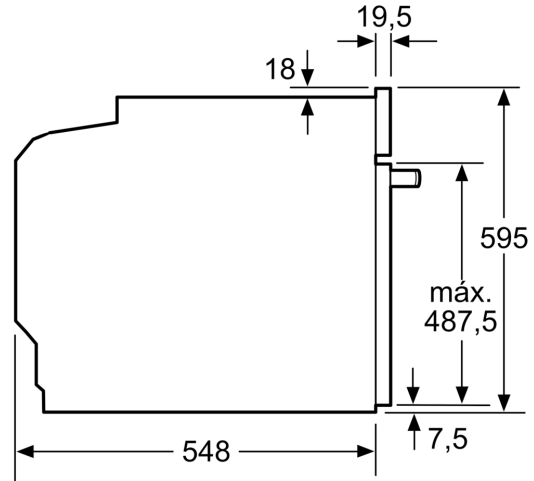

Serie 8, Forno integrável, 60 x 60 cm, Preto HBG7764B1

Montagem de dois aparelhos sobrepostos
Renovação do ar

A: Abertura p/admissão ar $\geq 200 \text{ cm}^2$

Medidas em mm