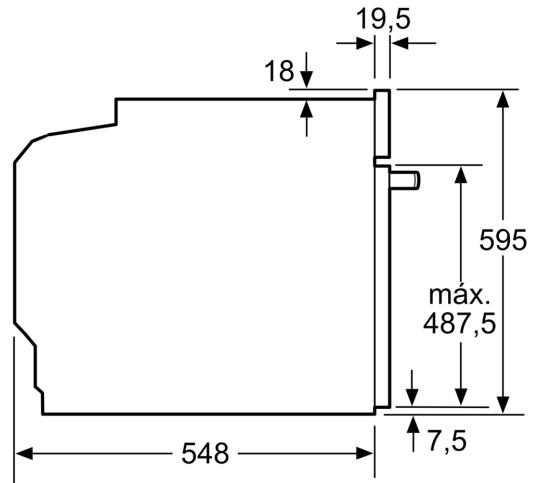

Serie 8, Forno integrável, 60 x 60 cm, Branco HBG7741W1

Montagem de dois aparelhos sobrepostos
Renovação do ar

A: Abertura p/admissão ar $\geq 200 \text{ cm}^2$

Medidas em mm