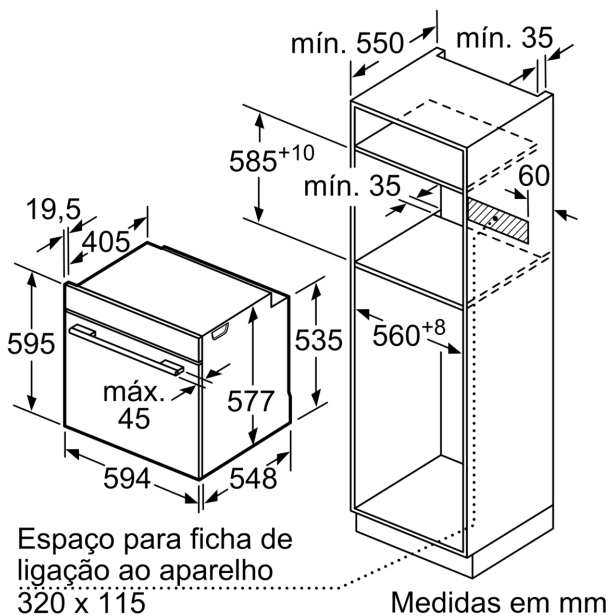

Se o aparelho for instalado por baixo de uma placa de cozinhar, tem de ser observada a seguinte espessura da bancada (se necessário incl. estrutura inferior).

Tipo de placa	espessura mín. da bancada	
	saliente	plana à superfície
Placa de indução	37 mm	38 mm
Placa de indução de superfície integral	47 mm	48 mm
Placa a gás	30 mm	38 mm
Placa elétrica	27 mm	30 mm