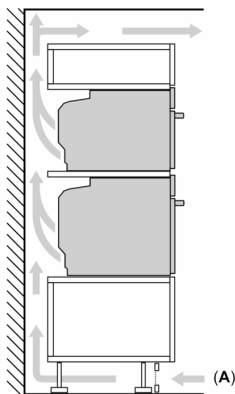

Serie 8, Forno integrável, 60 x 60 cm, Branco HBG7741W1

Montagem de dois aparelhos sobrepostos
Renovação do ar

A: Abertura p/admissão ar $\geq 200 \text{ cm}^2$

Medidas em mm