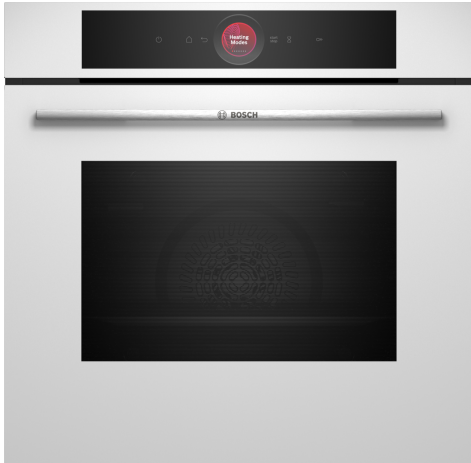

**Serie 8, Forno integrável, 60 x 60 cm, Branco HBG7741W1**

A+

**Acessórios incluídos**

1 x Tabuleiro esmaltado, 1 x Grelha, 1 x Assadeira universal

**Acessórios opcionais**

HEZ327000 Set pedra pizza e pá em madeira, HEZ32WA00 Termosonda sem fios, HEZ531010 :, HEZ532010 Tabuleiro com revestimento antiaderente, HEZ617000 Acessórios fogões/fornos eléctricos, HEZ629070 Tabuleiro Air Fry & Grelhador, HEZ631070 :, HEZ632070 :, HEZ633001 Tampa para tabuleiro profissional, HEZ633070 Tabuleiro profissional, HEZ633073 Tabuleiro profissional, HEZ634000 :, HEZ636000 Tabuleiro em vidro, HEZ638070 ClipRail (1 raile teles ind pyro), HEZ660060 Friso para ocultar prateleira do móvel, HEZ664000 :, HEZ915003 Assadeira de vidro, HEZG0AS00 :

**O forno integrável com Anel de Controlo Digital e TFT-touchdisplay. Função Assist para refeições, Air Fry. Home Connect para controlo através da App.**

- **Anel de Controlo Digital:** a forma simples e inovadora de seleccionar as definições do forno.
- **TFT-Touchdisplay:** controlos simples graças ao inovador Anel de Controlo Digital e ao ecrã táctil TFT.
- **Desligar Automático:** o forno desliga-se assim que o cozinhado estiver pronto.
- **Assistente de Forno com Controlo por Voz:** a forma mais fácil de definir o programa certo.
- **Autolimpeza pirolítica:** limpa automaticamente o forno. Depois, basta remover a cinza.

## Serie 8, Forno integrável, 60 x 60 cm, Branco HBG7741W1

### O forno integrável com Anel de Controlo Digital e TFT-touchdisplay. Função Assist para refeições, Air Fry. Home Connect para controlo através da App.